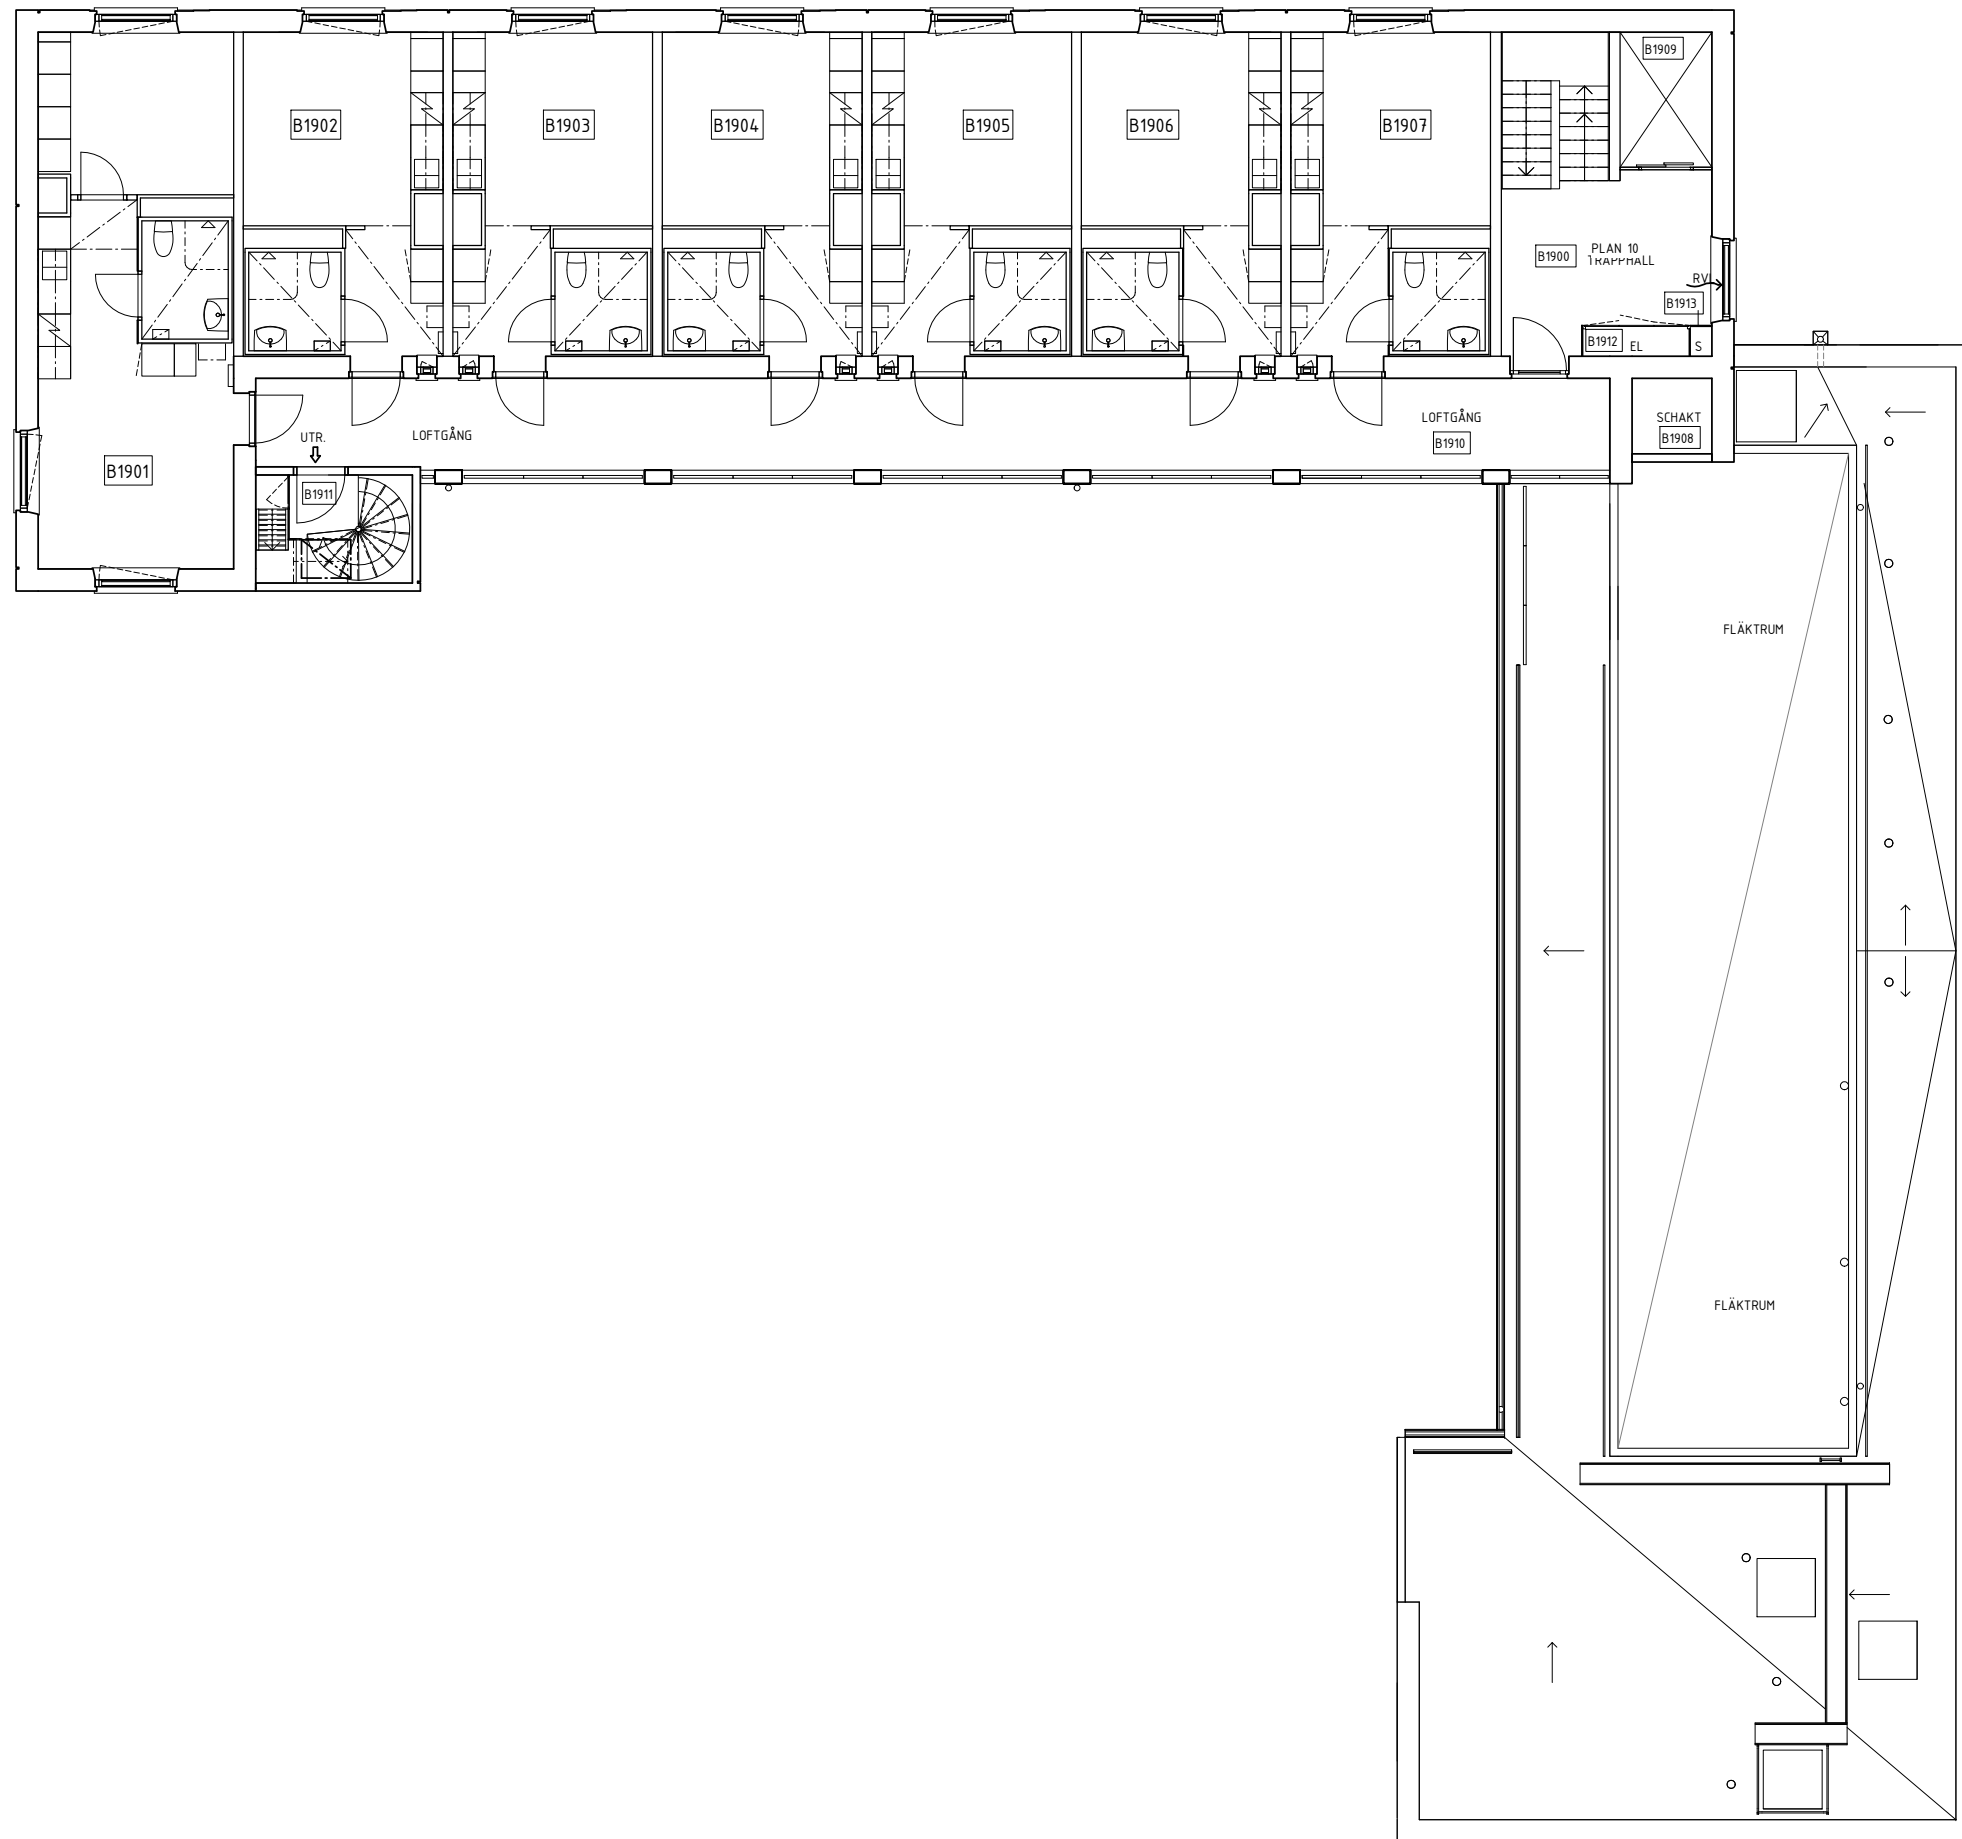

ÖVERSIKT

**STRIX**  
FURIREN 2, HUVUDTSA, SOLNA KOMMUN

ARMÉGATAN 32B ÖVERSIKT  
PLAN 9

DATUM  
2017-03-23

SKALA  
Ej i skala

ÖVERSIKT

**STRIX**  
FURIREN 2, HUVUDTSA, SOLNA KOMMUN

ARMÉGATAN 32B ÖVERSIKT  
PLAN 10