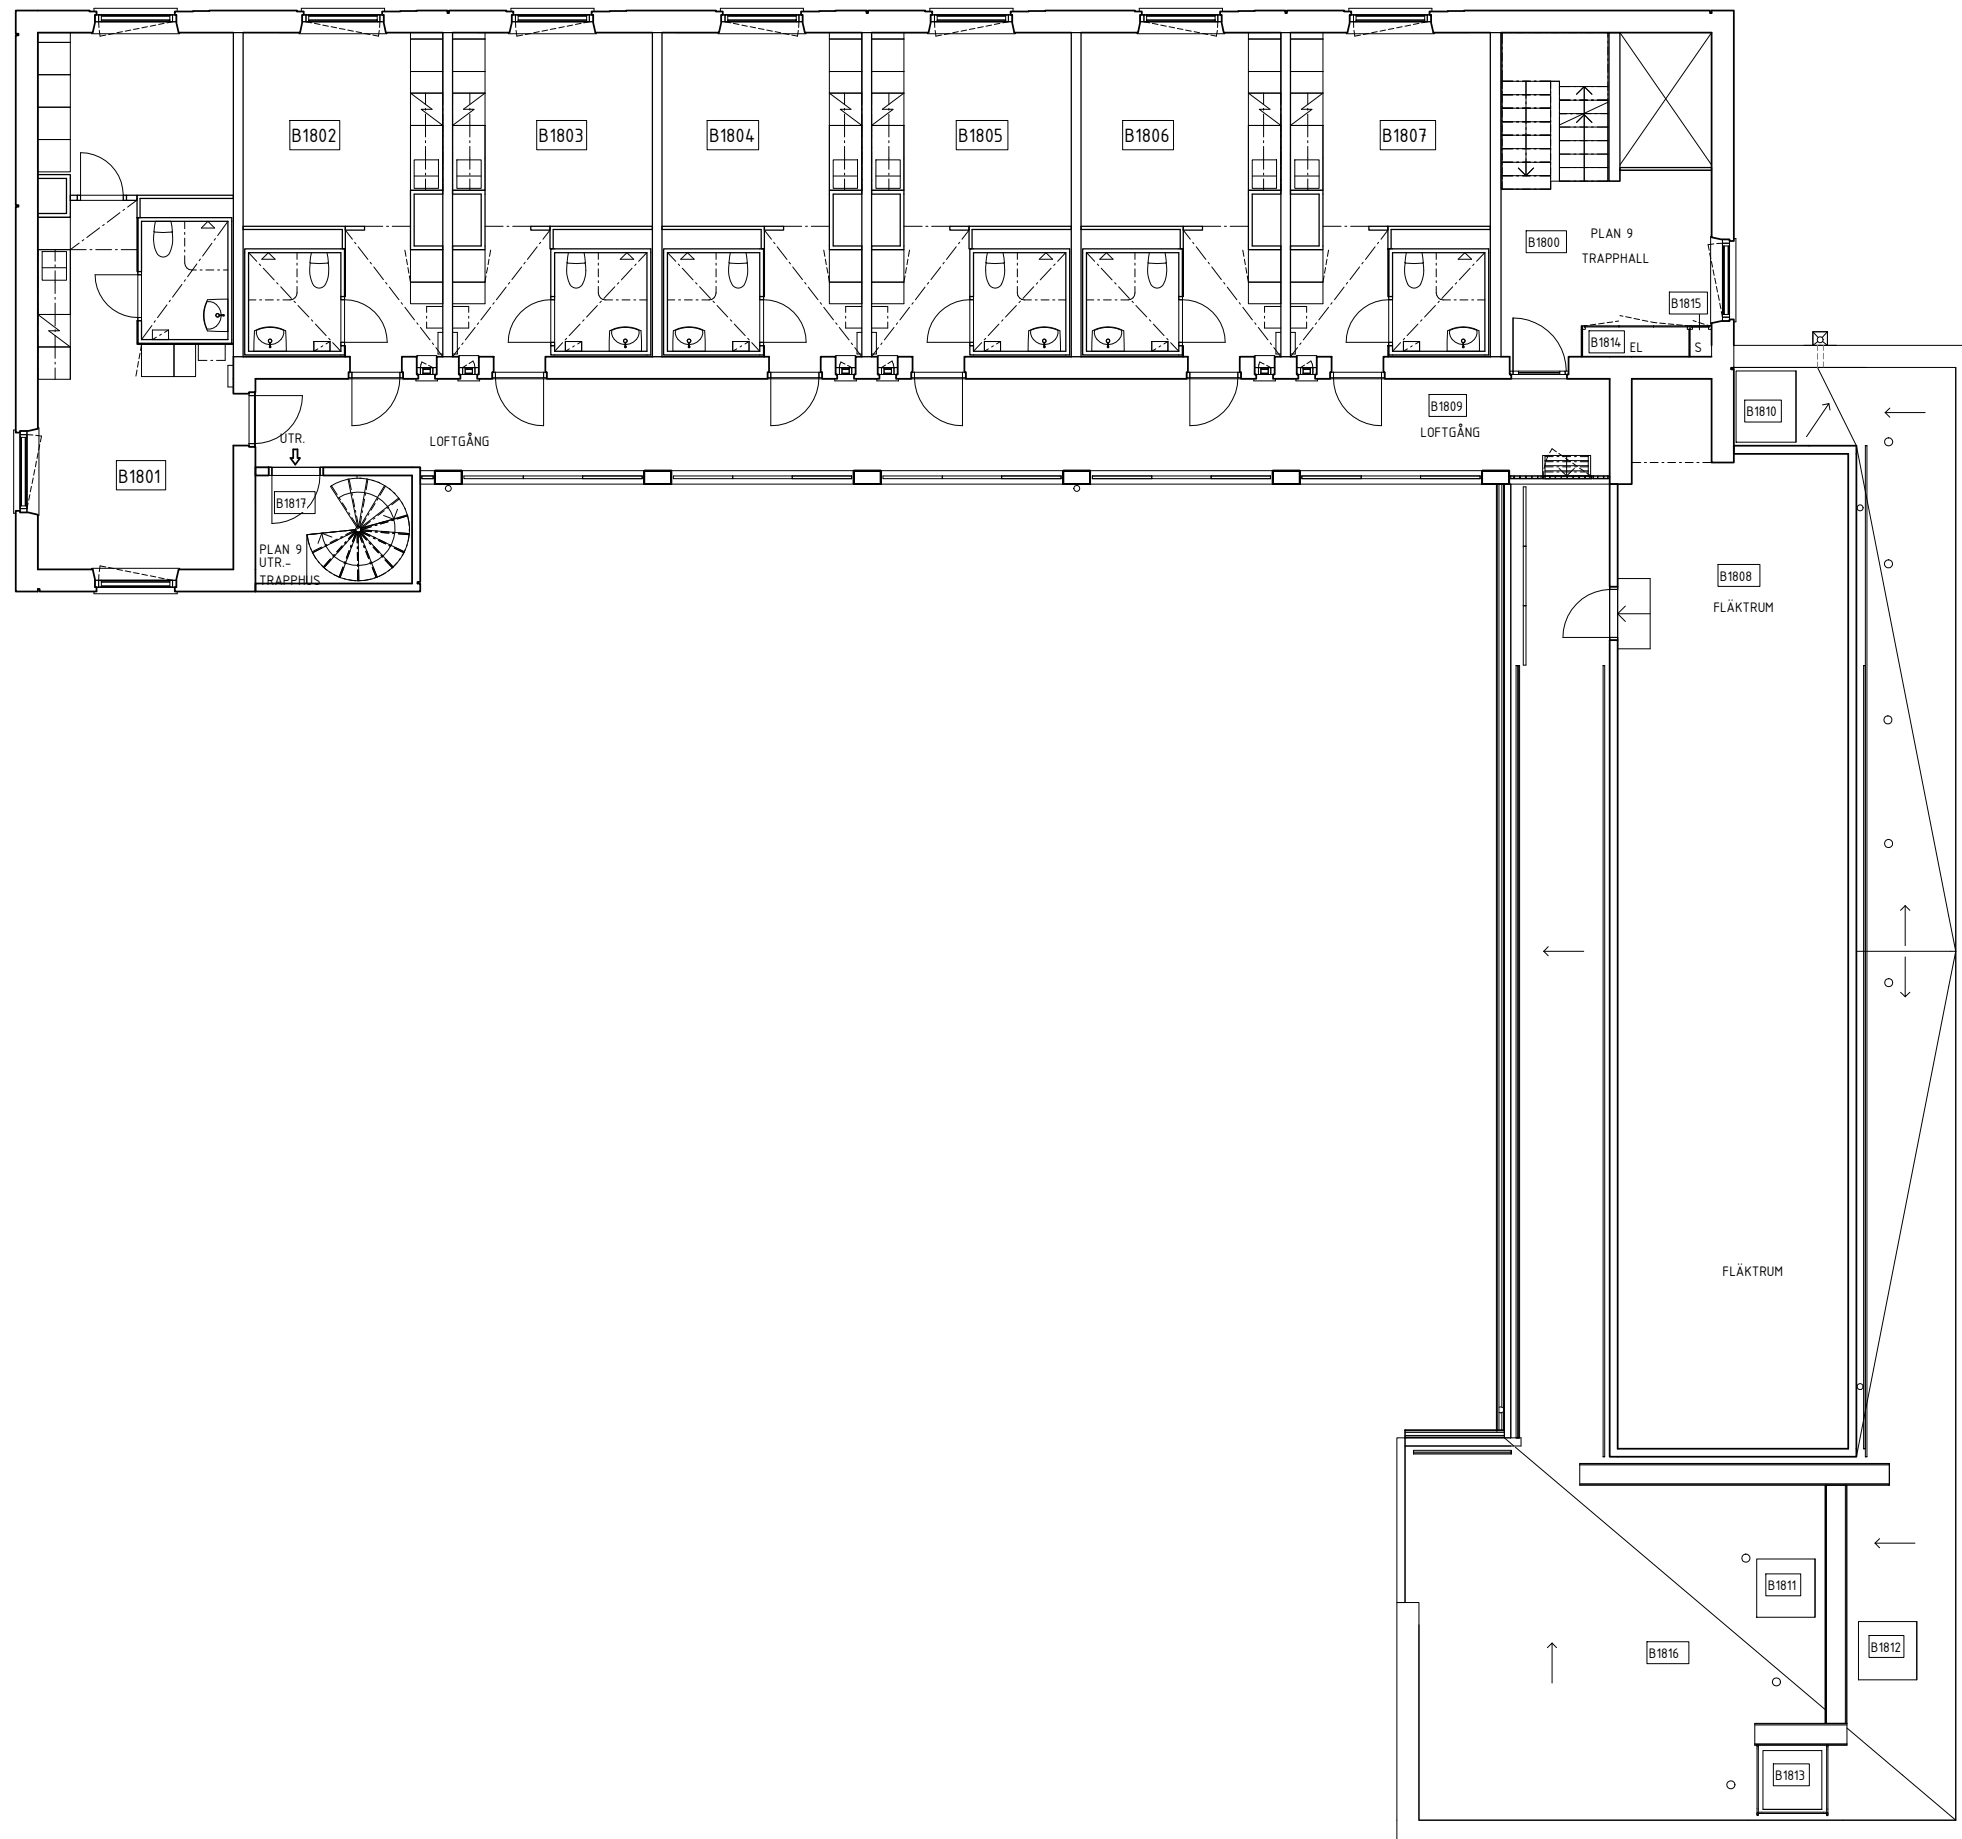

SKALA  
Ej skala

ÖVERSIKT

**STRIX**  
FURIREN 2, HUVUDTSA, SOLNA KOMMUN

ARMÉGATAN 32B ÖVERSIKT  
PLAN 6

DATUM  
2017-03-23

SKALA  
Ej i skala

ÖVERSIKT

**STRIX**  
FURIREN 2, HUVUDTSA, SOLNA KOMMUN

ARMÉGATAN 32B ÖVERSIKT  
PLAN 7

DATUM  
2017-03-23

SKALA  
Ej skala

ÖVERSIKT

**STRIX**  
FURIREN 2, HUVUDTSA, SOLNA KOMMUN

ARMÉGATAN 32B ÖVERSIKT  
PLAN 8

DATUM  
2017-03-23

SKALA  
Ej i skala

ÖVERSIKT

**STRIX**  
FURIREN 2, HUVUDTSA, SOLNA KOMMUN

ARMÉGATAN 32B ÖVERSIKT  
PLAN 9

DATUM  
2017-03-23

SKALA  
Ej i skala

ÖVERSIKT

**STRIX**  
FURIREN 2, HUVUDTSA, SOLNA KOMMUN

ARMÉGATAN 32B ÖVERSIKT  
PLAN 10