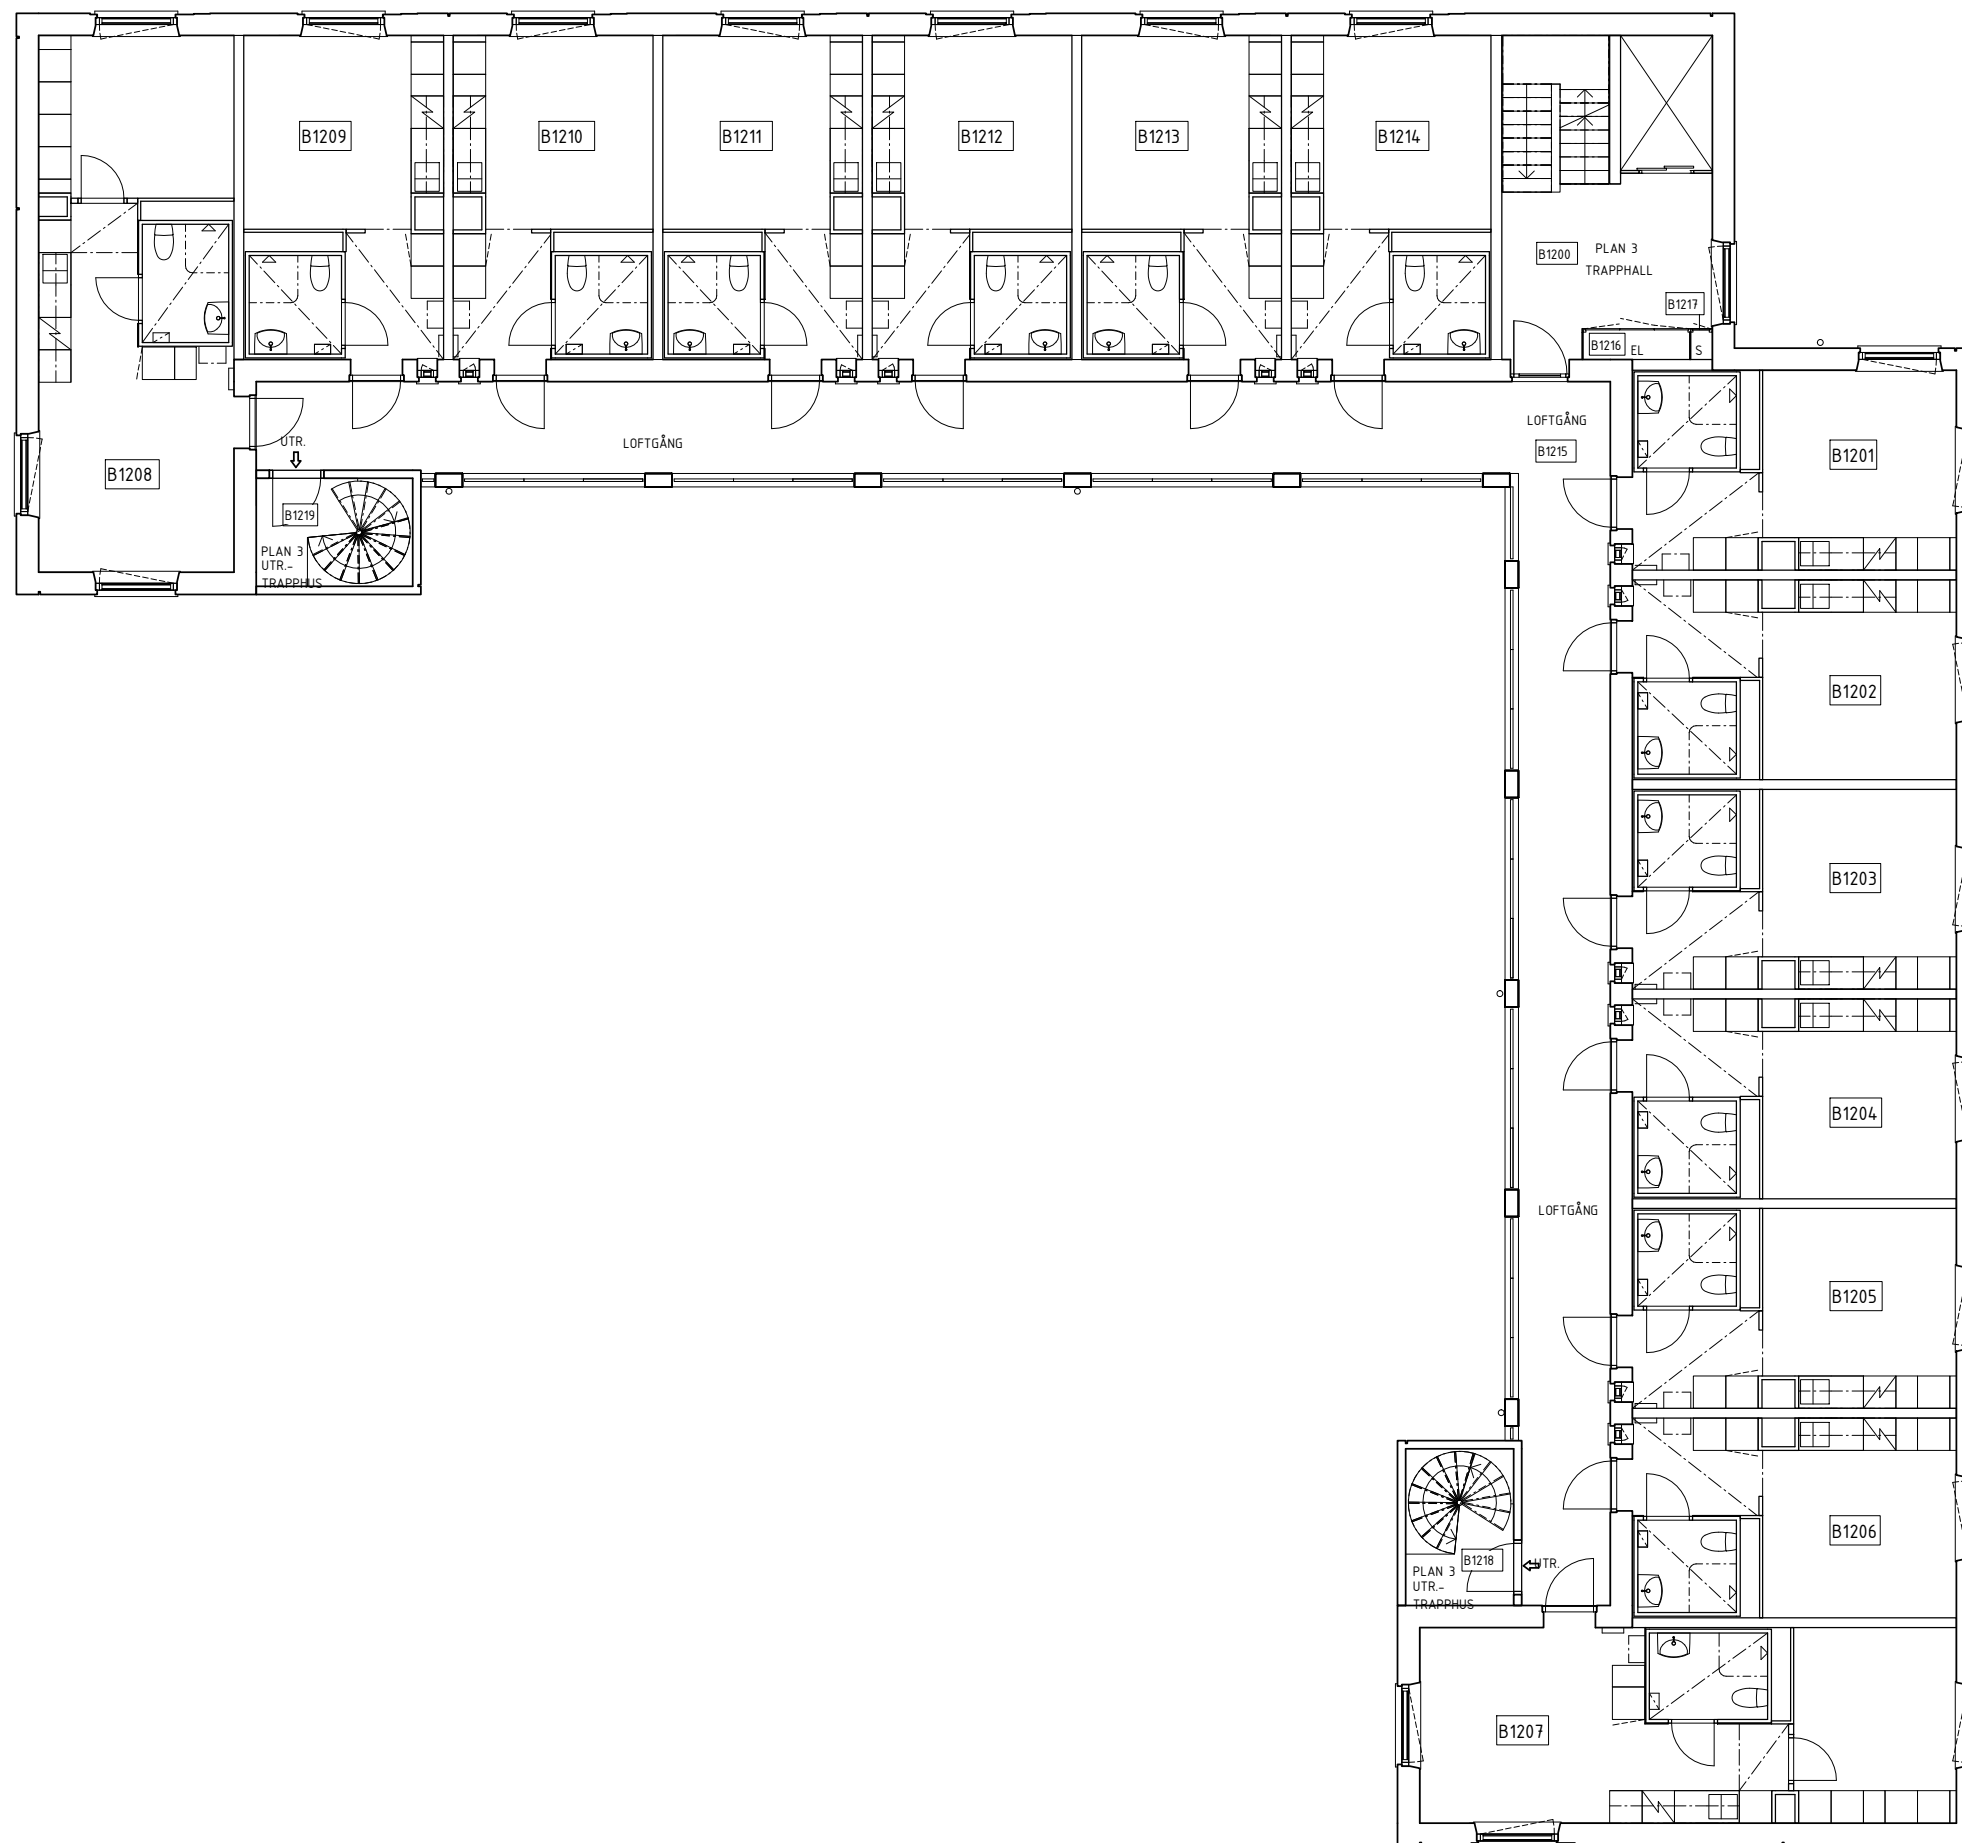

ÖVERSIKT

STRIX
FURIREN 2, HUVUDTSA, SOLNA KOMMUN

ARMÉGATAN 32B ÖVERSIKT
PLAN 3

DATUM
2017-03-23

SKALA
Ej skala