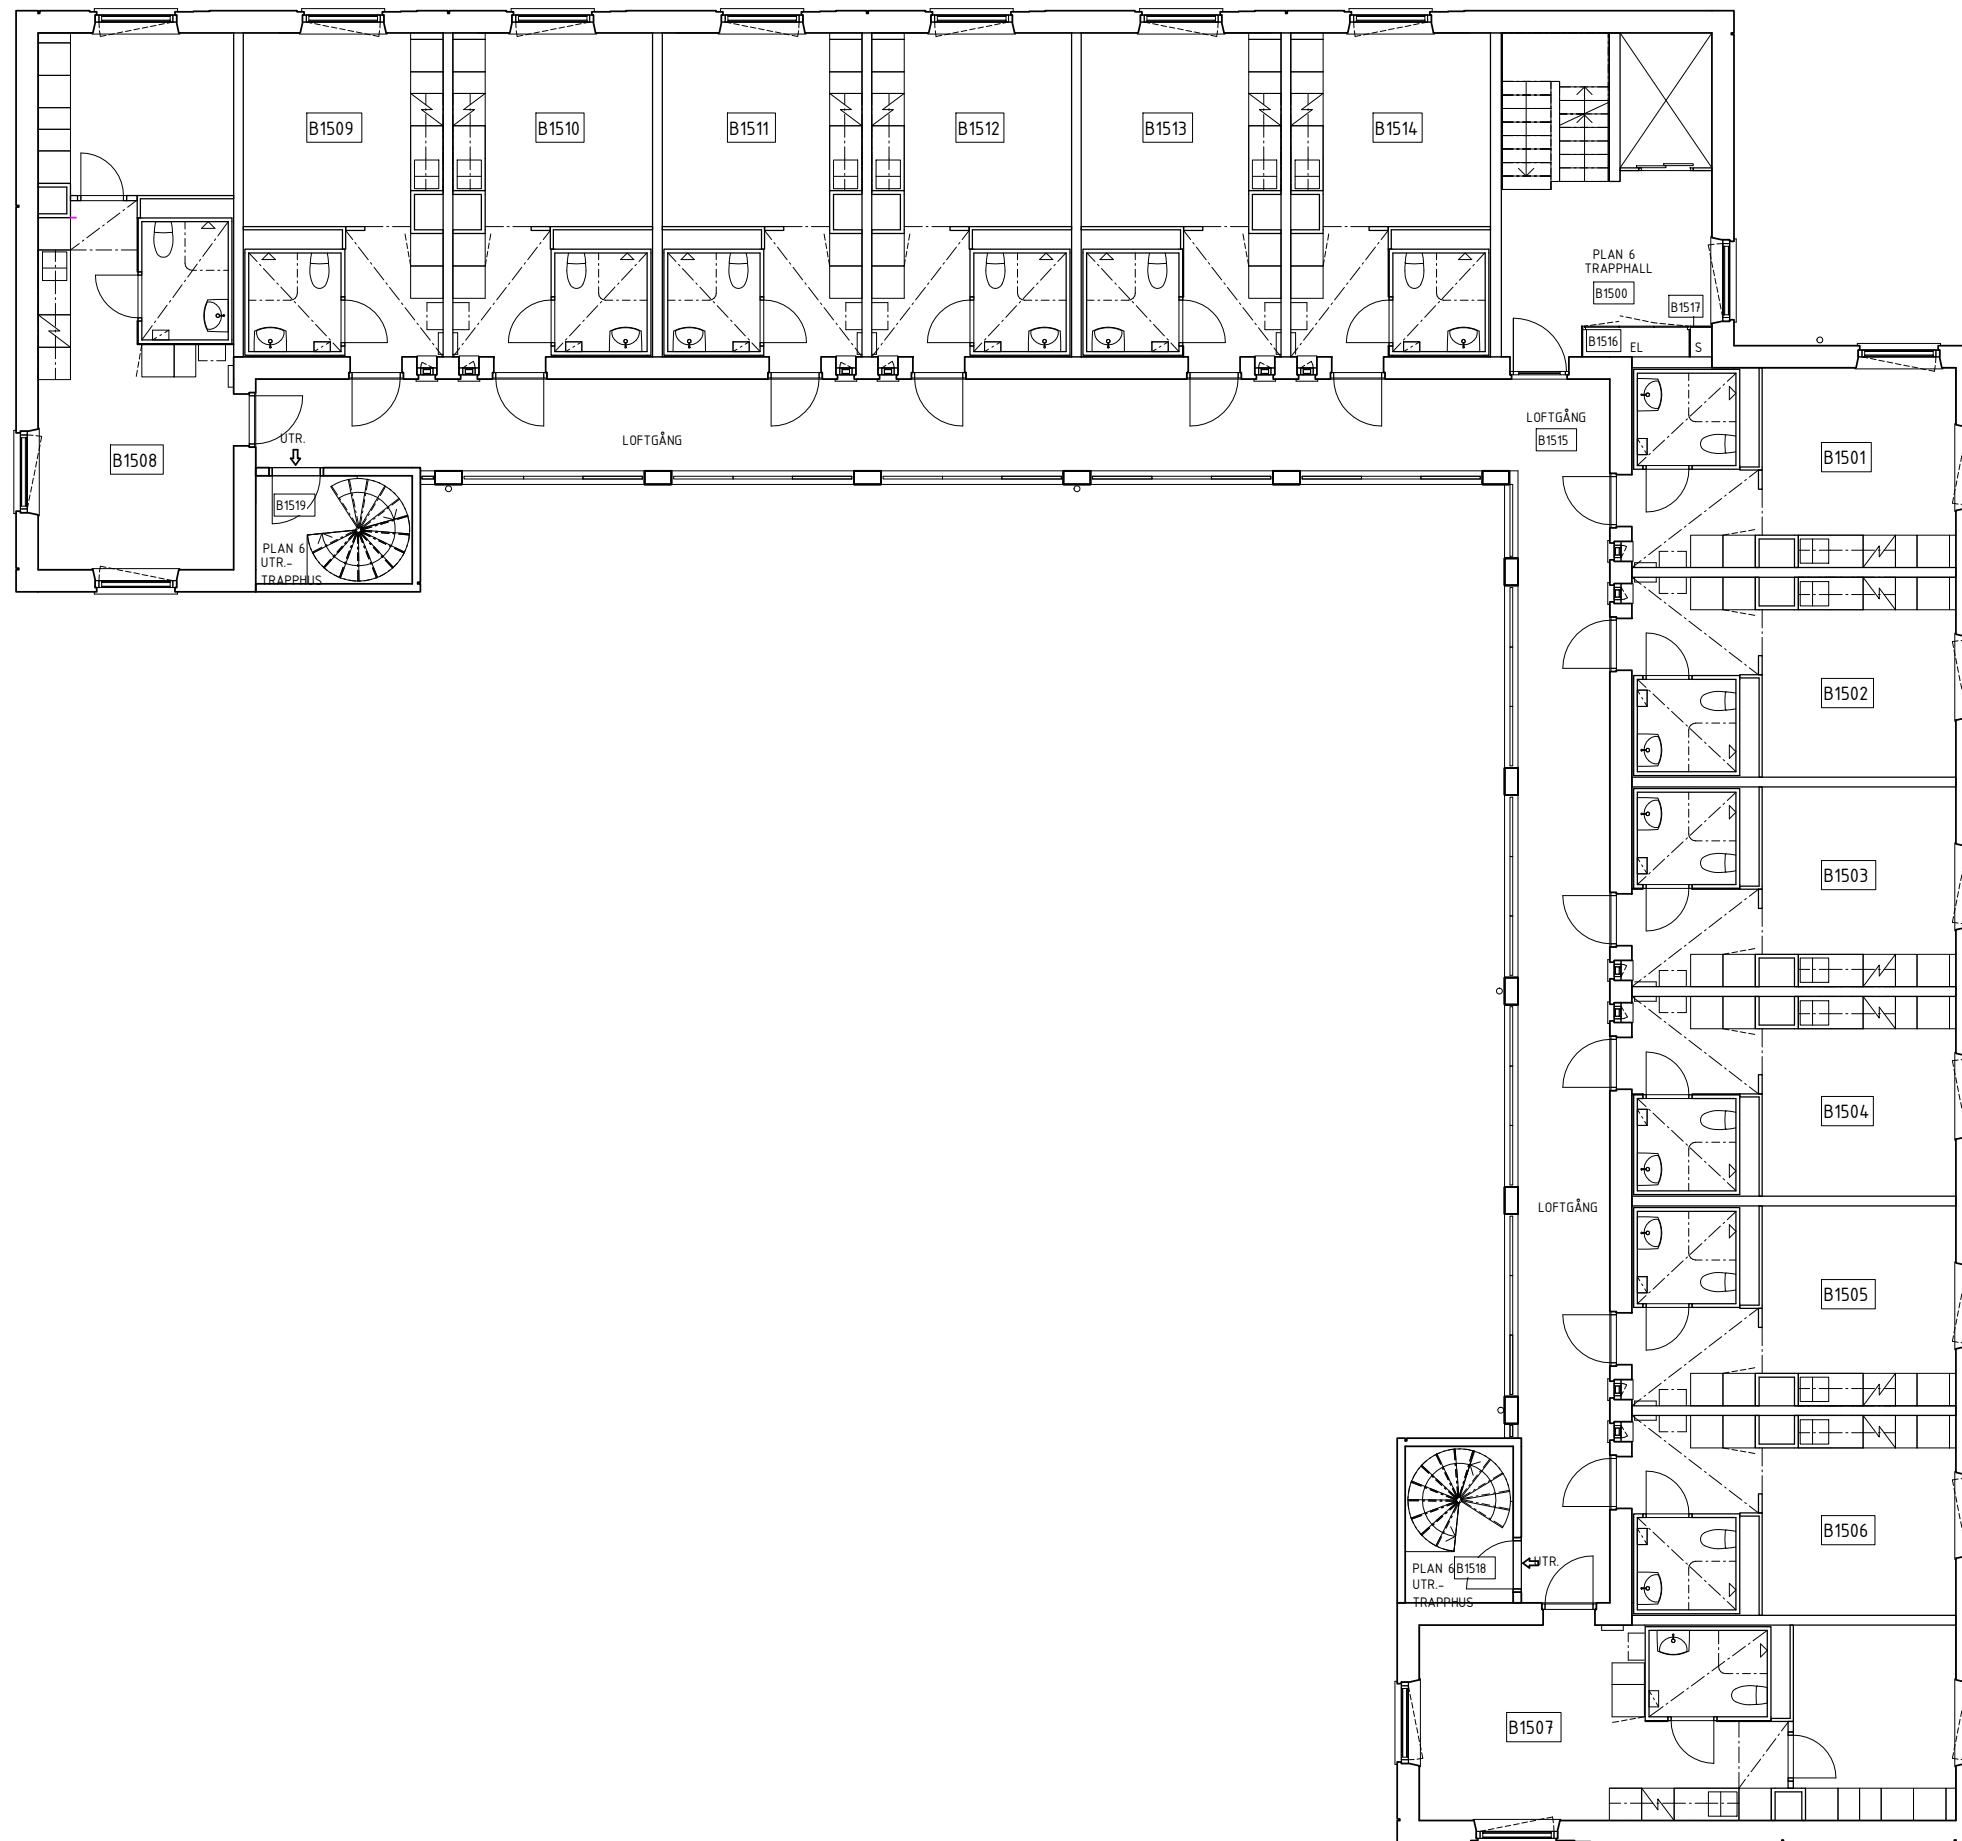

**STRIX**  
FURIREN 2, HUVUDTSA, SOLNA KOMMUN

ARMÉGATAN 32B ÖVERSIKT  
PLAN 4

DATUM  
2017-03-23

SKALA  
Ej skala

ÖVERSIKT

**STRIX**  
FURIREN 2, HUVUDTSA, SOLNA KOMMUN

ARMÉGATAN 32B ÖVERSIKT  
PLAN 5

DATUM  
2017-03-23

SKALA  
Ej skala

ÖVERSIKT

**STRIX**  
FURIREN 2, HUVUDTSA, SOLNA KOMMUN

ARMÉGATAN 32B ÖVERSIKT  
PLAN 6

DATUM  
2017-03-23

SKALA  
Ej i skala

ÖVERSIKT

**STRIX**  
FURIREN 2, HUVUDTSA, SOLNA KOMMUN