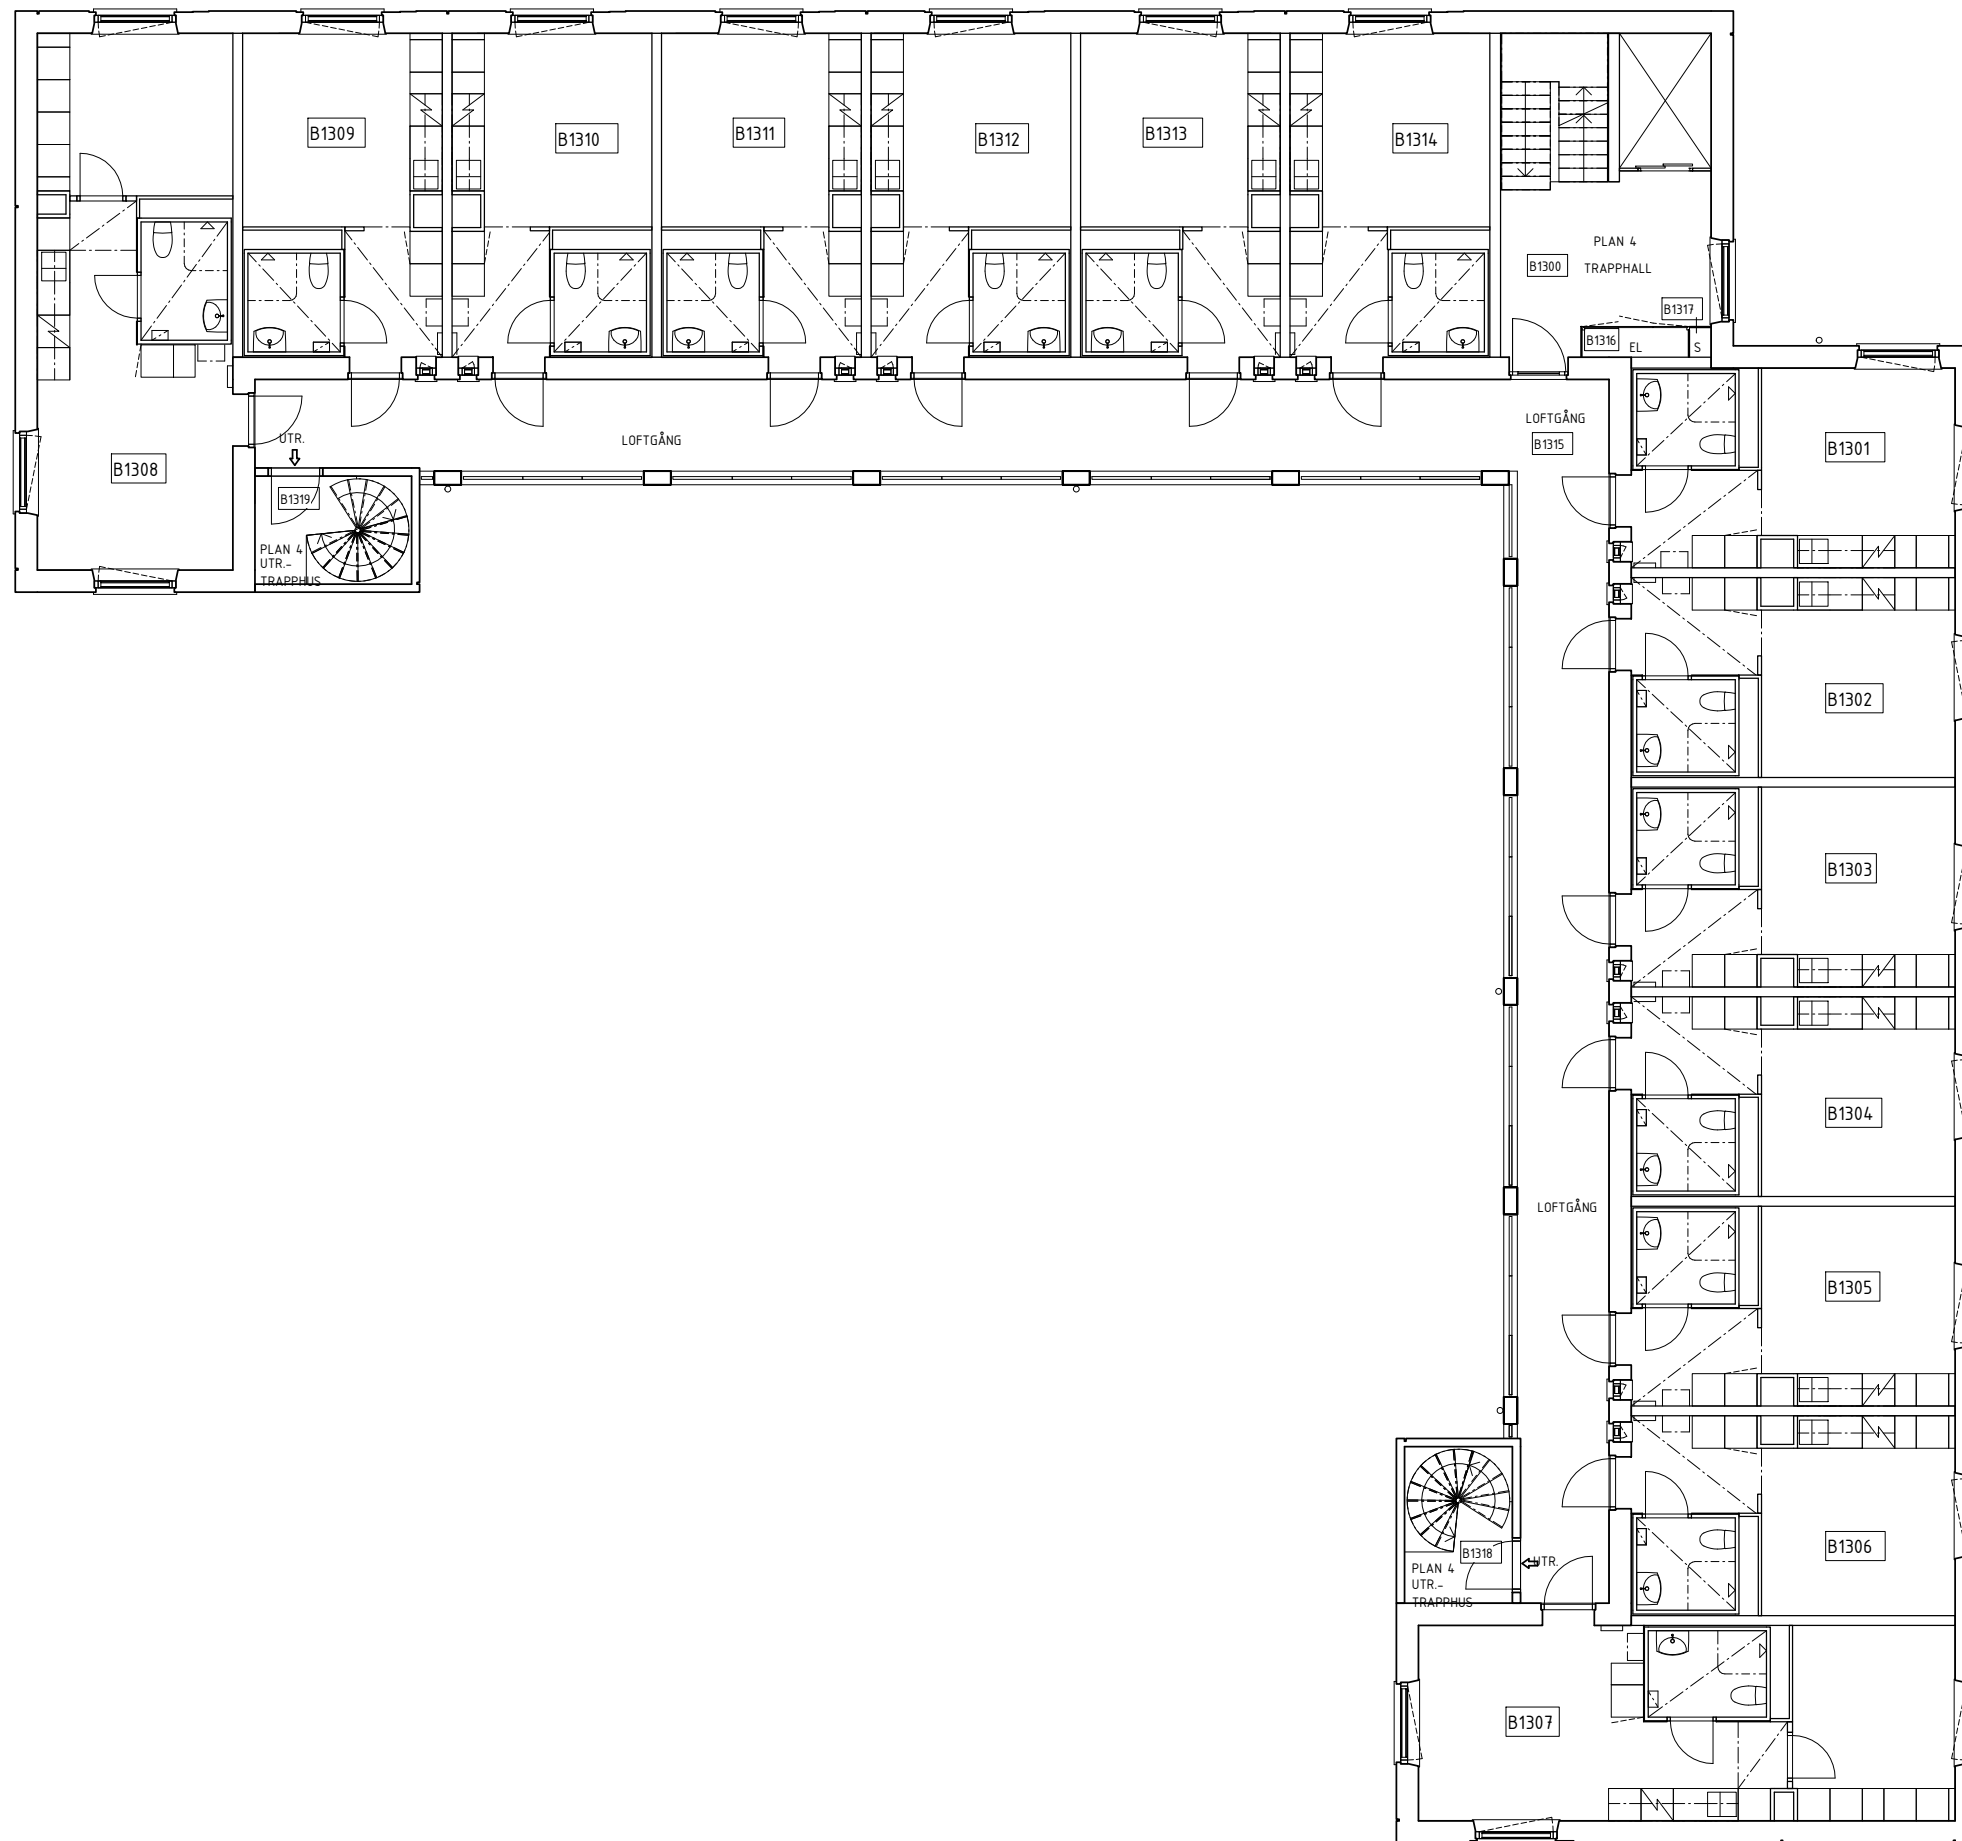

ÖVERSIKT

STRIX
FURIREN 2, HUVUDTSA, SOLNA KOMMUN

ARMÉGATAN 32B ÖVERSIKT
PLAN 4

DATUM
2017-03-23

SKALA
Ej skala