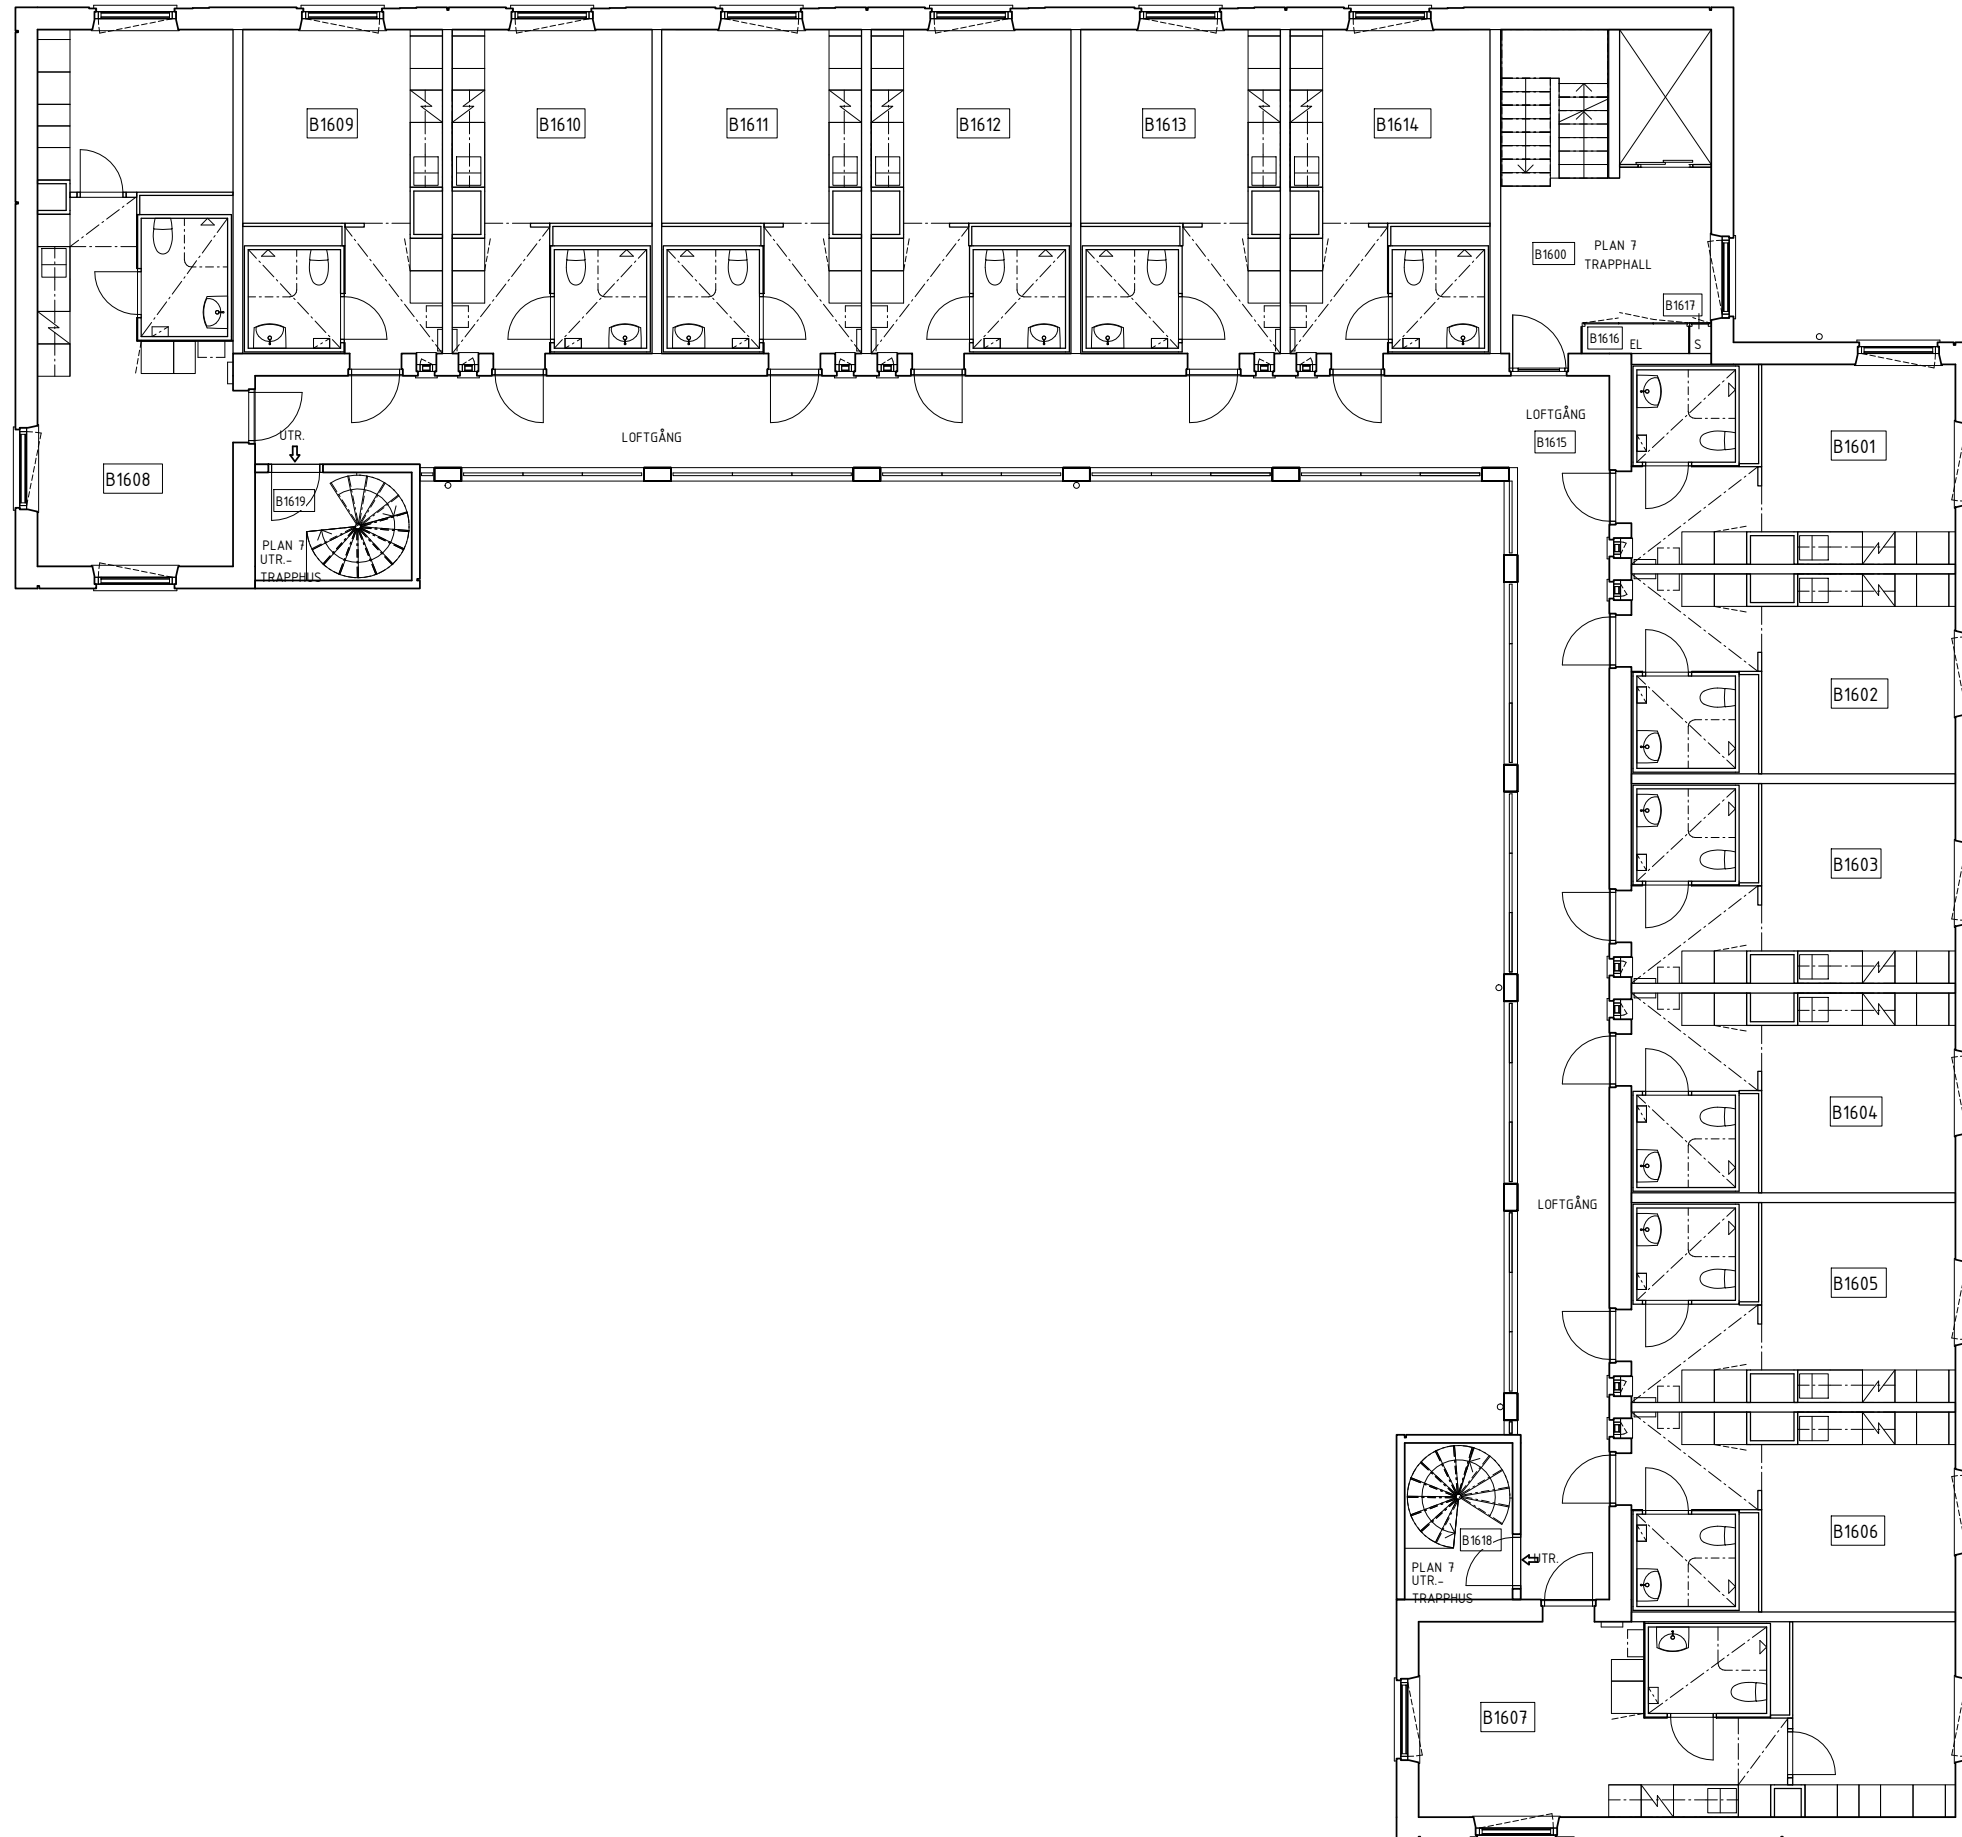

SKALA  
Ej skala

ÖVERSIKT

**STRIX**  
FURIREN 2, HUVUDTSA, SOLNA KOMMUN

ARMÉGATAN 32B ÖVERSIKT  
PLAN 6

DATUM  
2017-03-23

SKALA  
Ej i skala

ÖVERSIKT

**STRIX**  
FURIREN 2, HUVUDTSA, SOLNA KOMMUN

ARMÉGATAN 32B ÖVERSIKT  
PLAN 7

DATUM  
2017-03-23

SKALA  
Ej skala

ÖVERSIKT

**STRIX**  
FURIREN 2, HUVUDTSA, SOLNA KOMMUN

ARMÉGATAN 32B ÖVERSIKT  
PLAN 8

DATUM  
2017-03-23

SKALA  
Ej i skala