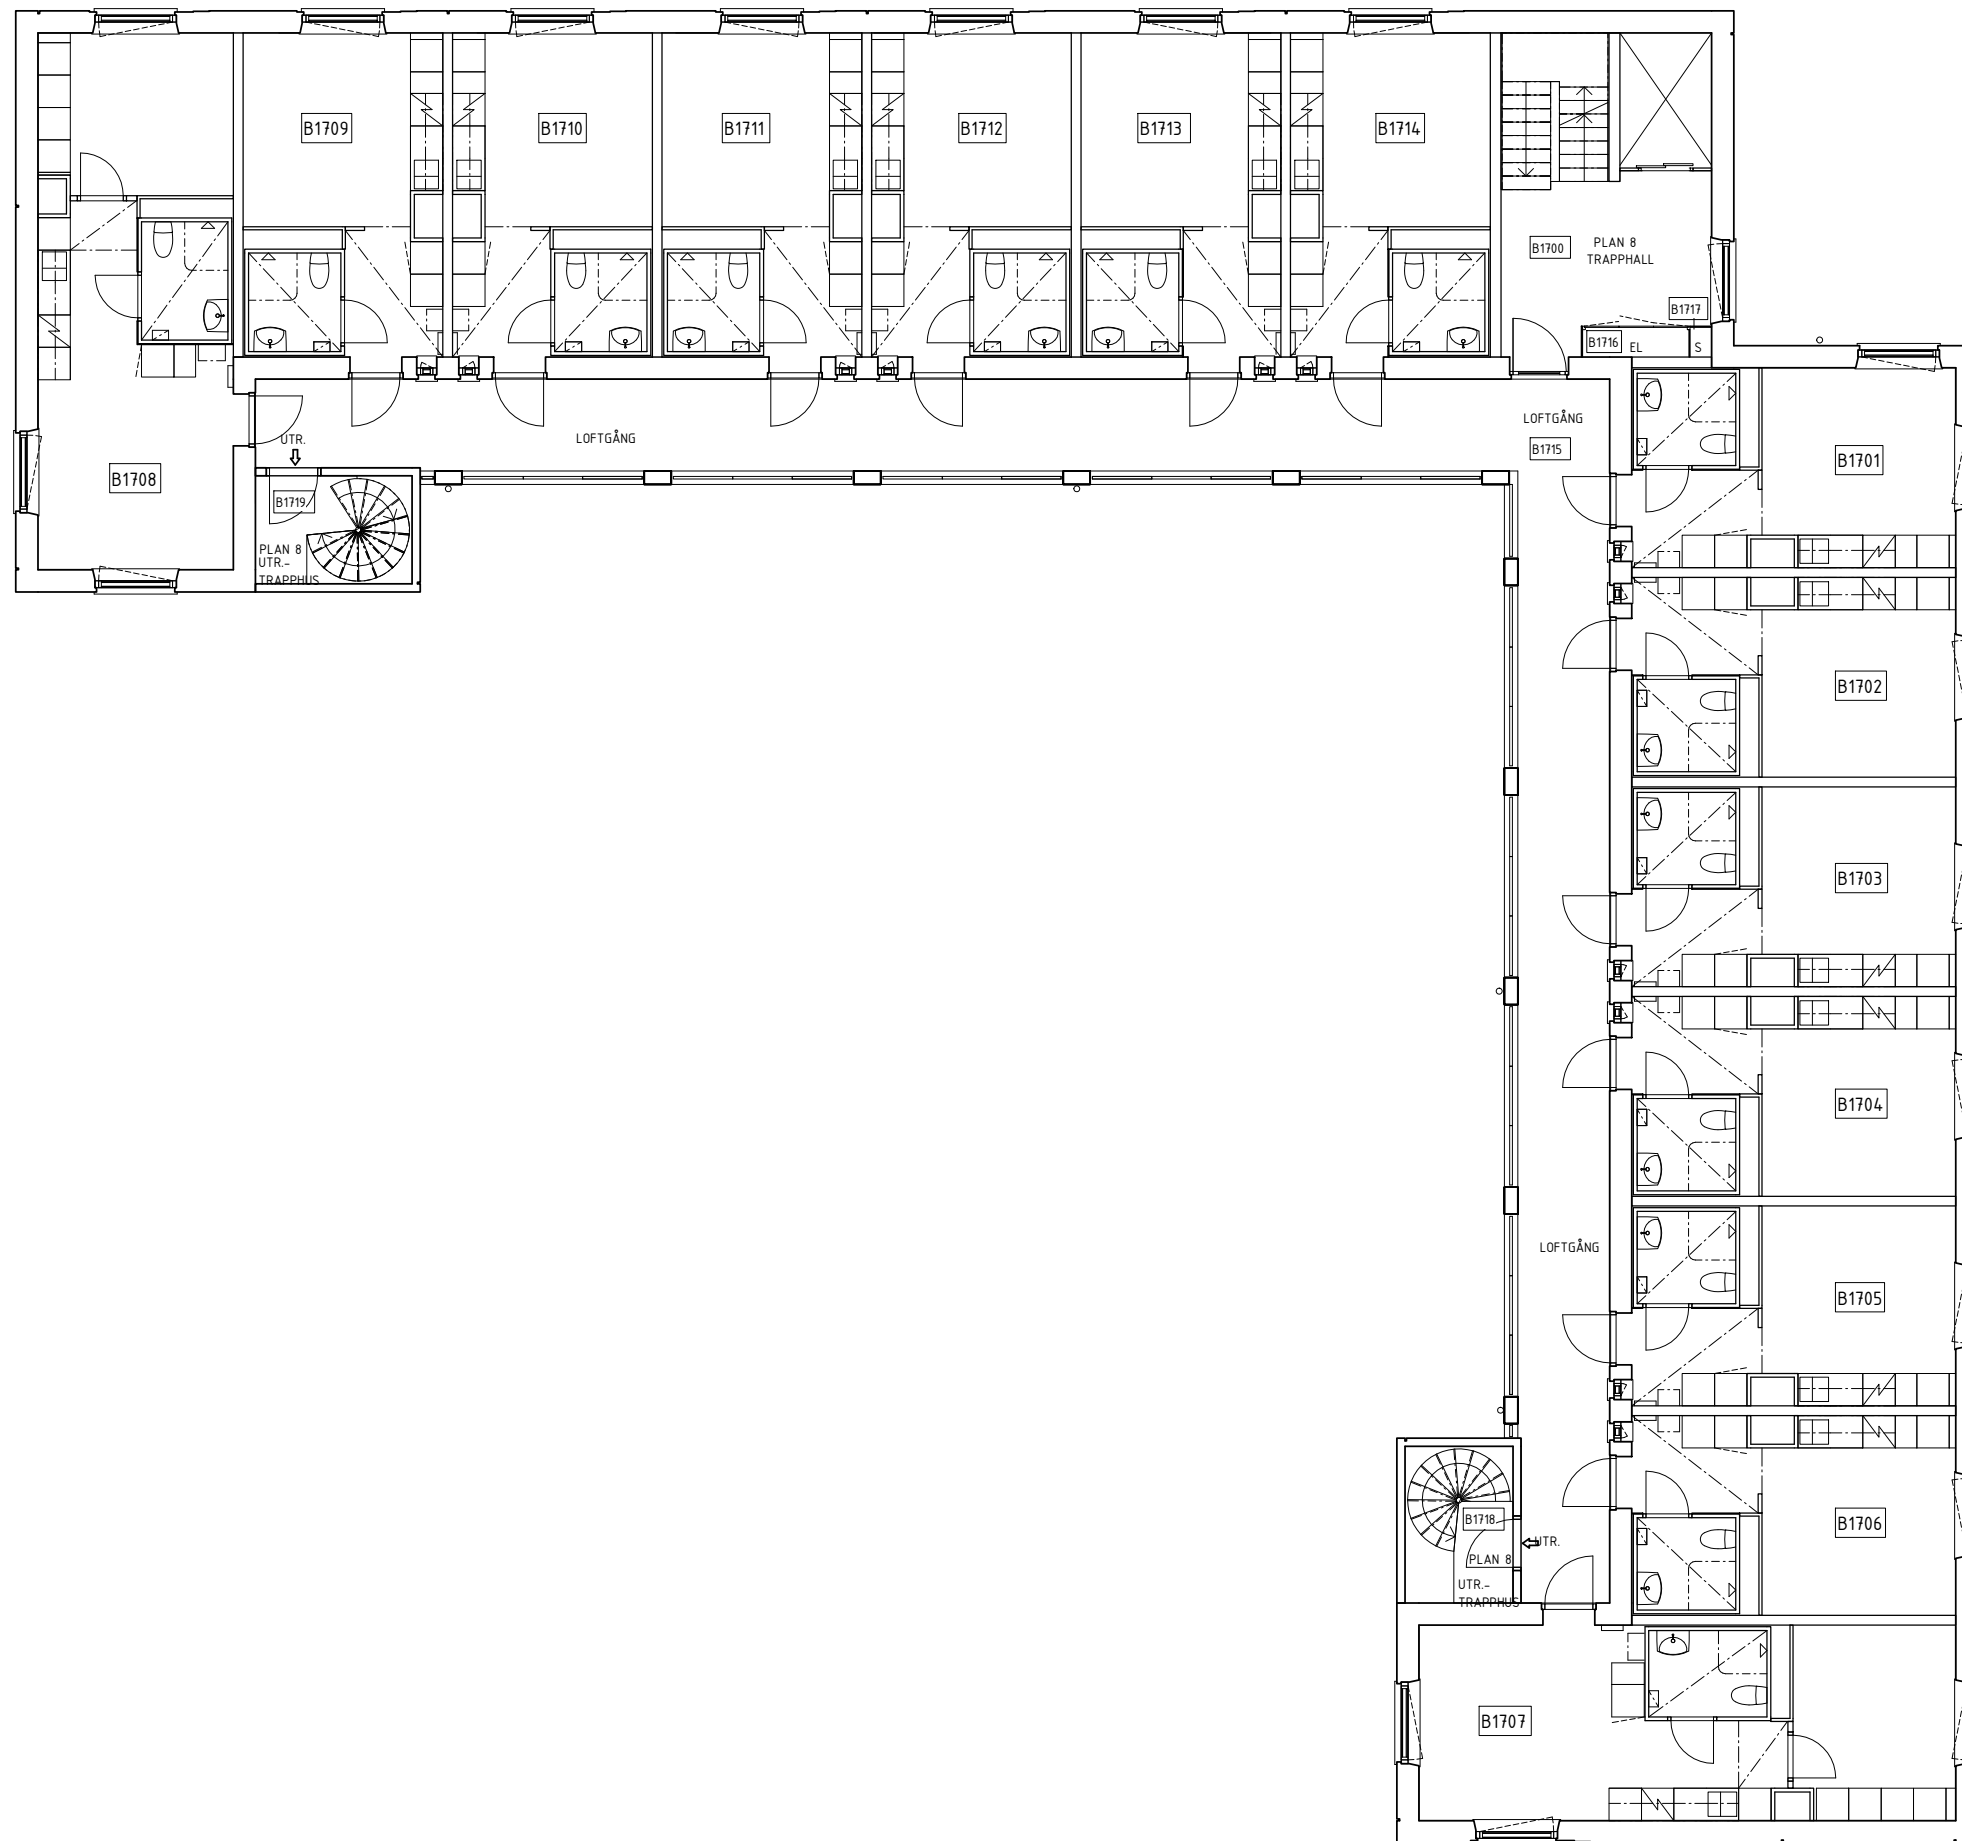

SKALA  
Ej skala

ÖVERSIKT

**STRIX**  
FURIREN 2, HUVUDTSA, SOLNA KOMMUN

ARMÉGATAN 32B ÖVERSIKT  
PLAN 6

DATUM  
2017-03-23

SKALA  
Ej i skala

ÖVERSIKT

**STRIX**  
FURIREN 2, HUVUDTSA, SOLNA KOMMUN

ARMÉGATAN 32B ÖVERSIKT  
PLAN 7

DATUM  
2017-03-23

SKALA  
Ej skala

ÖVERSIKT

**STRIX**  
FURIREN 2, HUVUDTSA, SOLNA KOMMUN

ARMÉGATAN 32B ÖVERSIKT  
PLAN 8

DATUM  
2017-03-23

SKALA  
Ej i skala