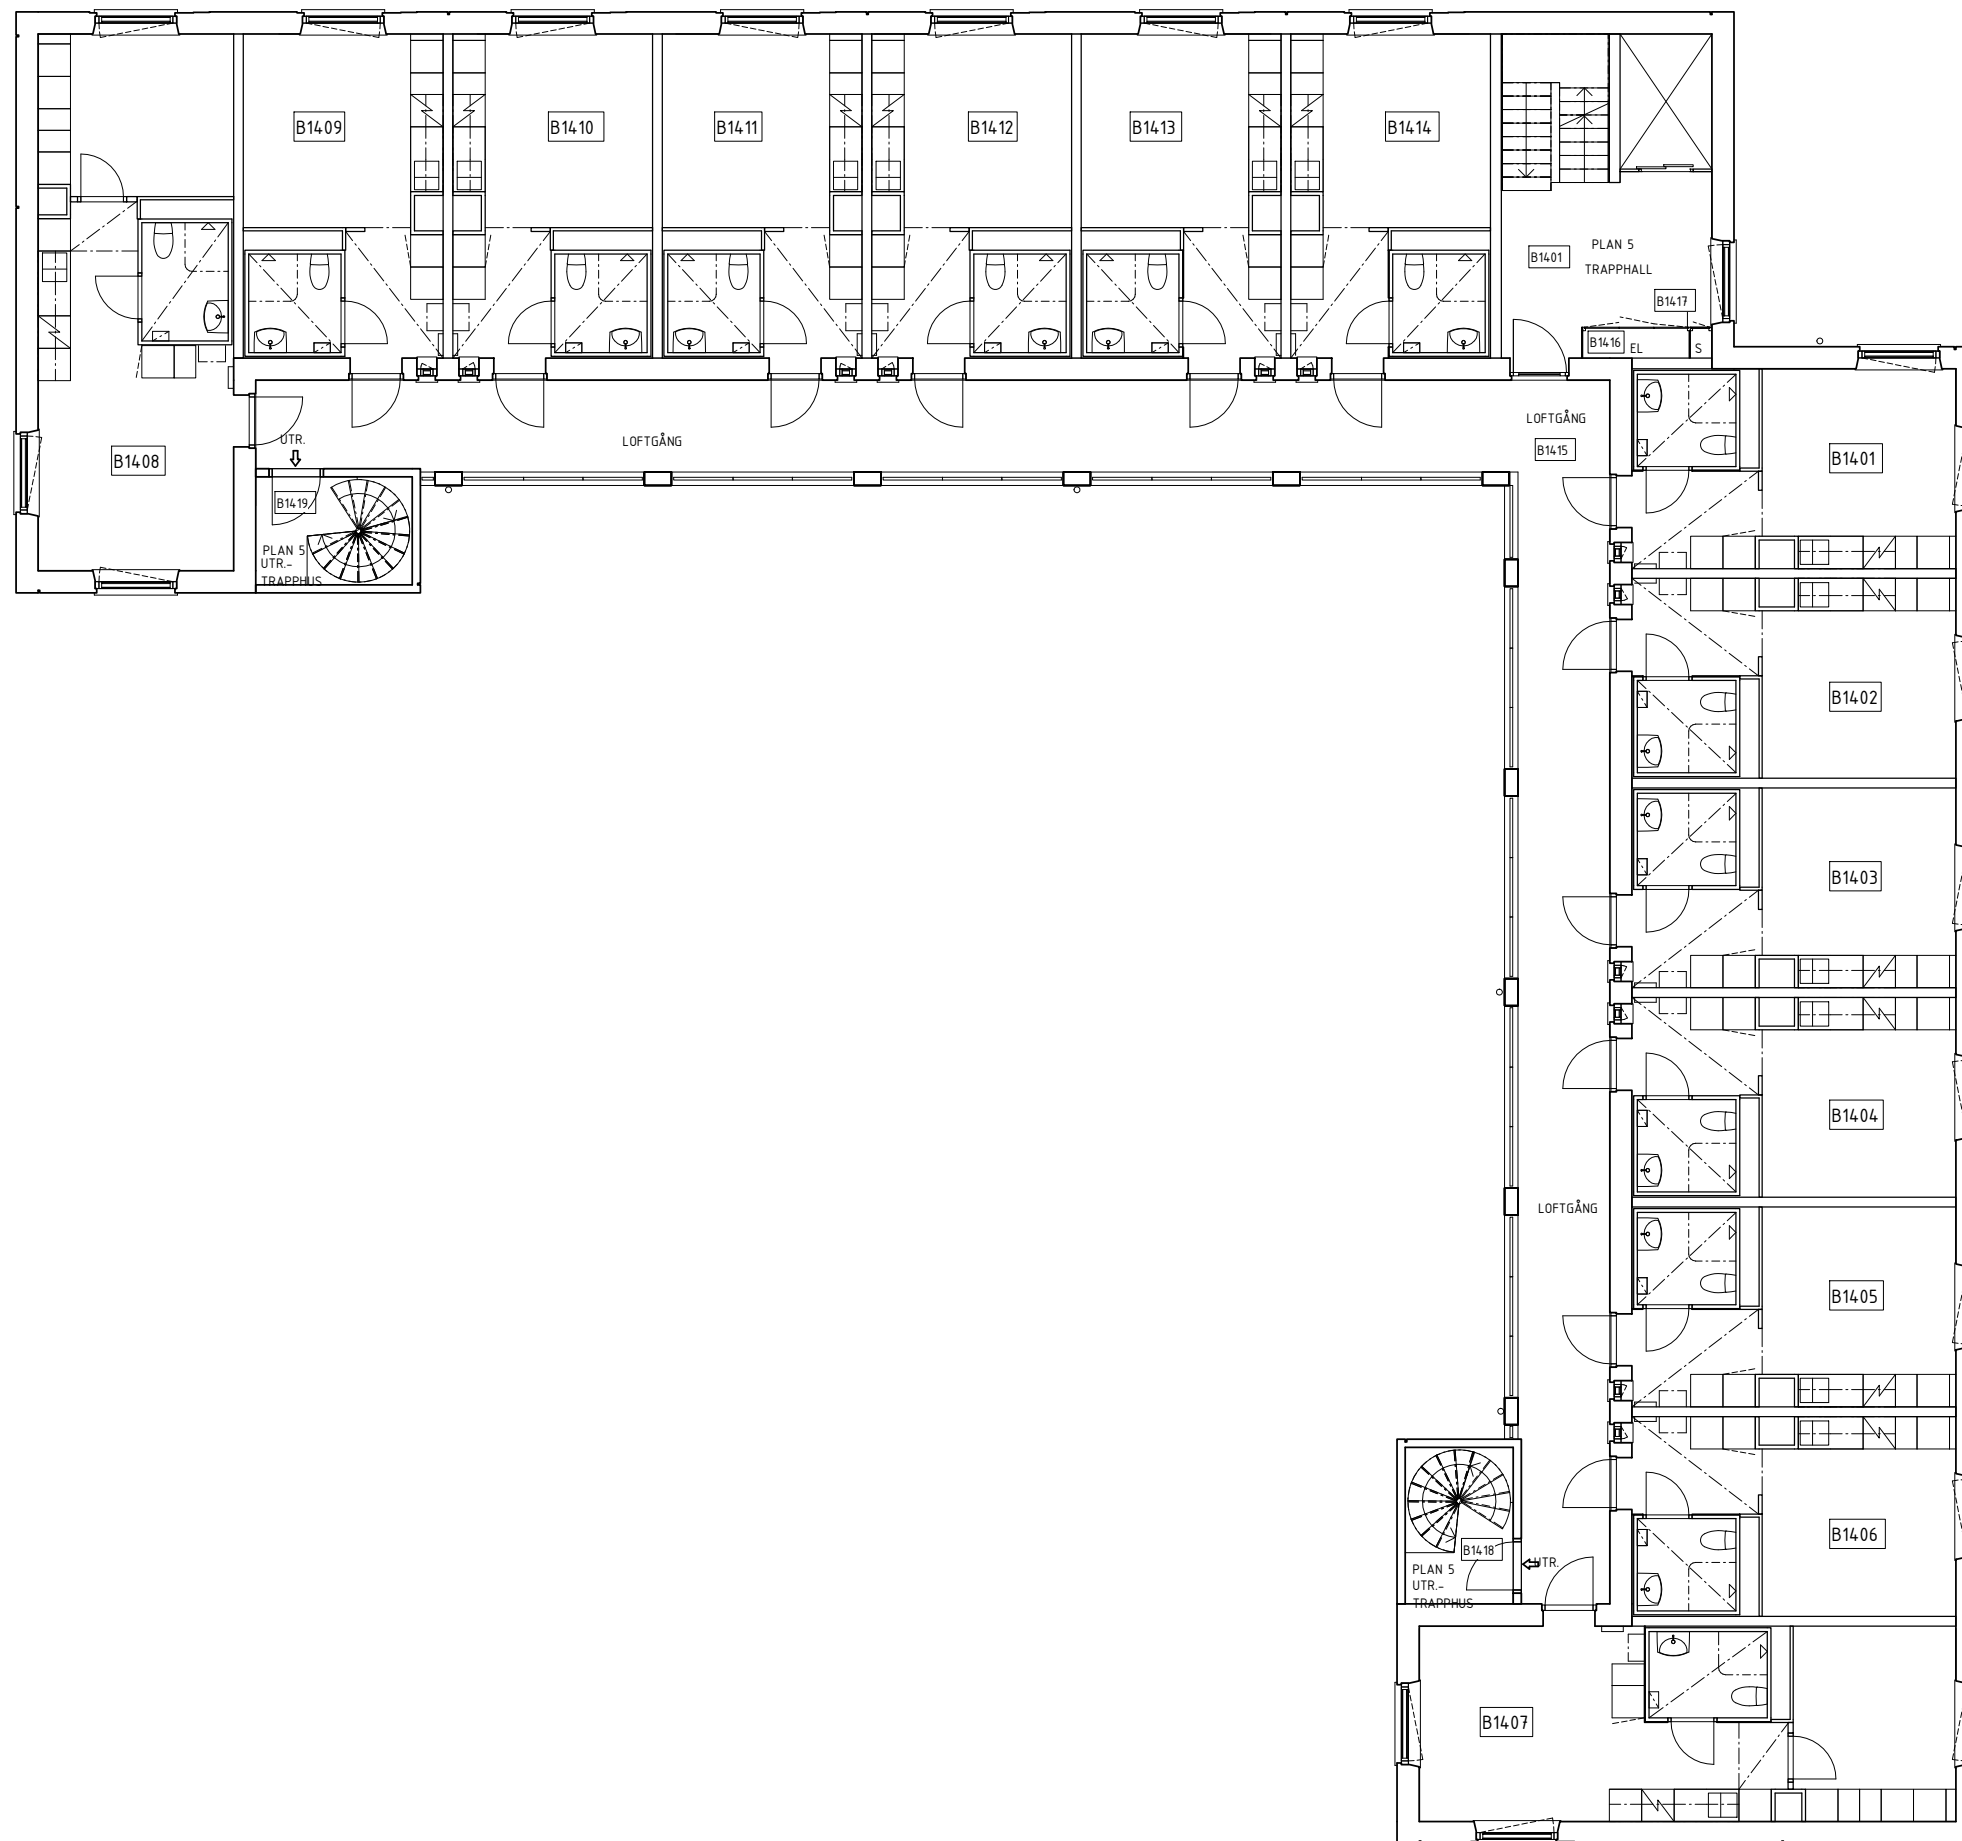

DATUM  
2017-03-23

SKALA  
Ej skala

ÖVERSIKT

**STRIX**  
FURIREN 2, HUVUDTSA, SOLNA KOMMUN

ARMÉGATAN 32B ÖVERSIKT  
PLAN 3

DATUM  
2017-03-23

SKALA  
Ej skala

ÖVERSIKT

**STRIX**  
FURIREN 2, HUVUDTSA, SOLNA KOMMUN

ARMÉGATAN 32B ÖVERSIKT  
PLAN 4

DATUM  
2017-03-23

SKALA  
Ej skala

ÖVERSIKT

**STRIX**  
FURIREN 2, HUVUDTSA, SOLNA KOMMUN

ARMÉGATAN 32B ÖVERSIKT  
PLAN 5

DATUM  
2017-03-23