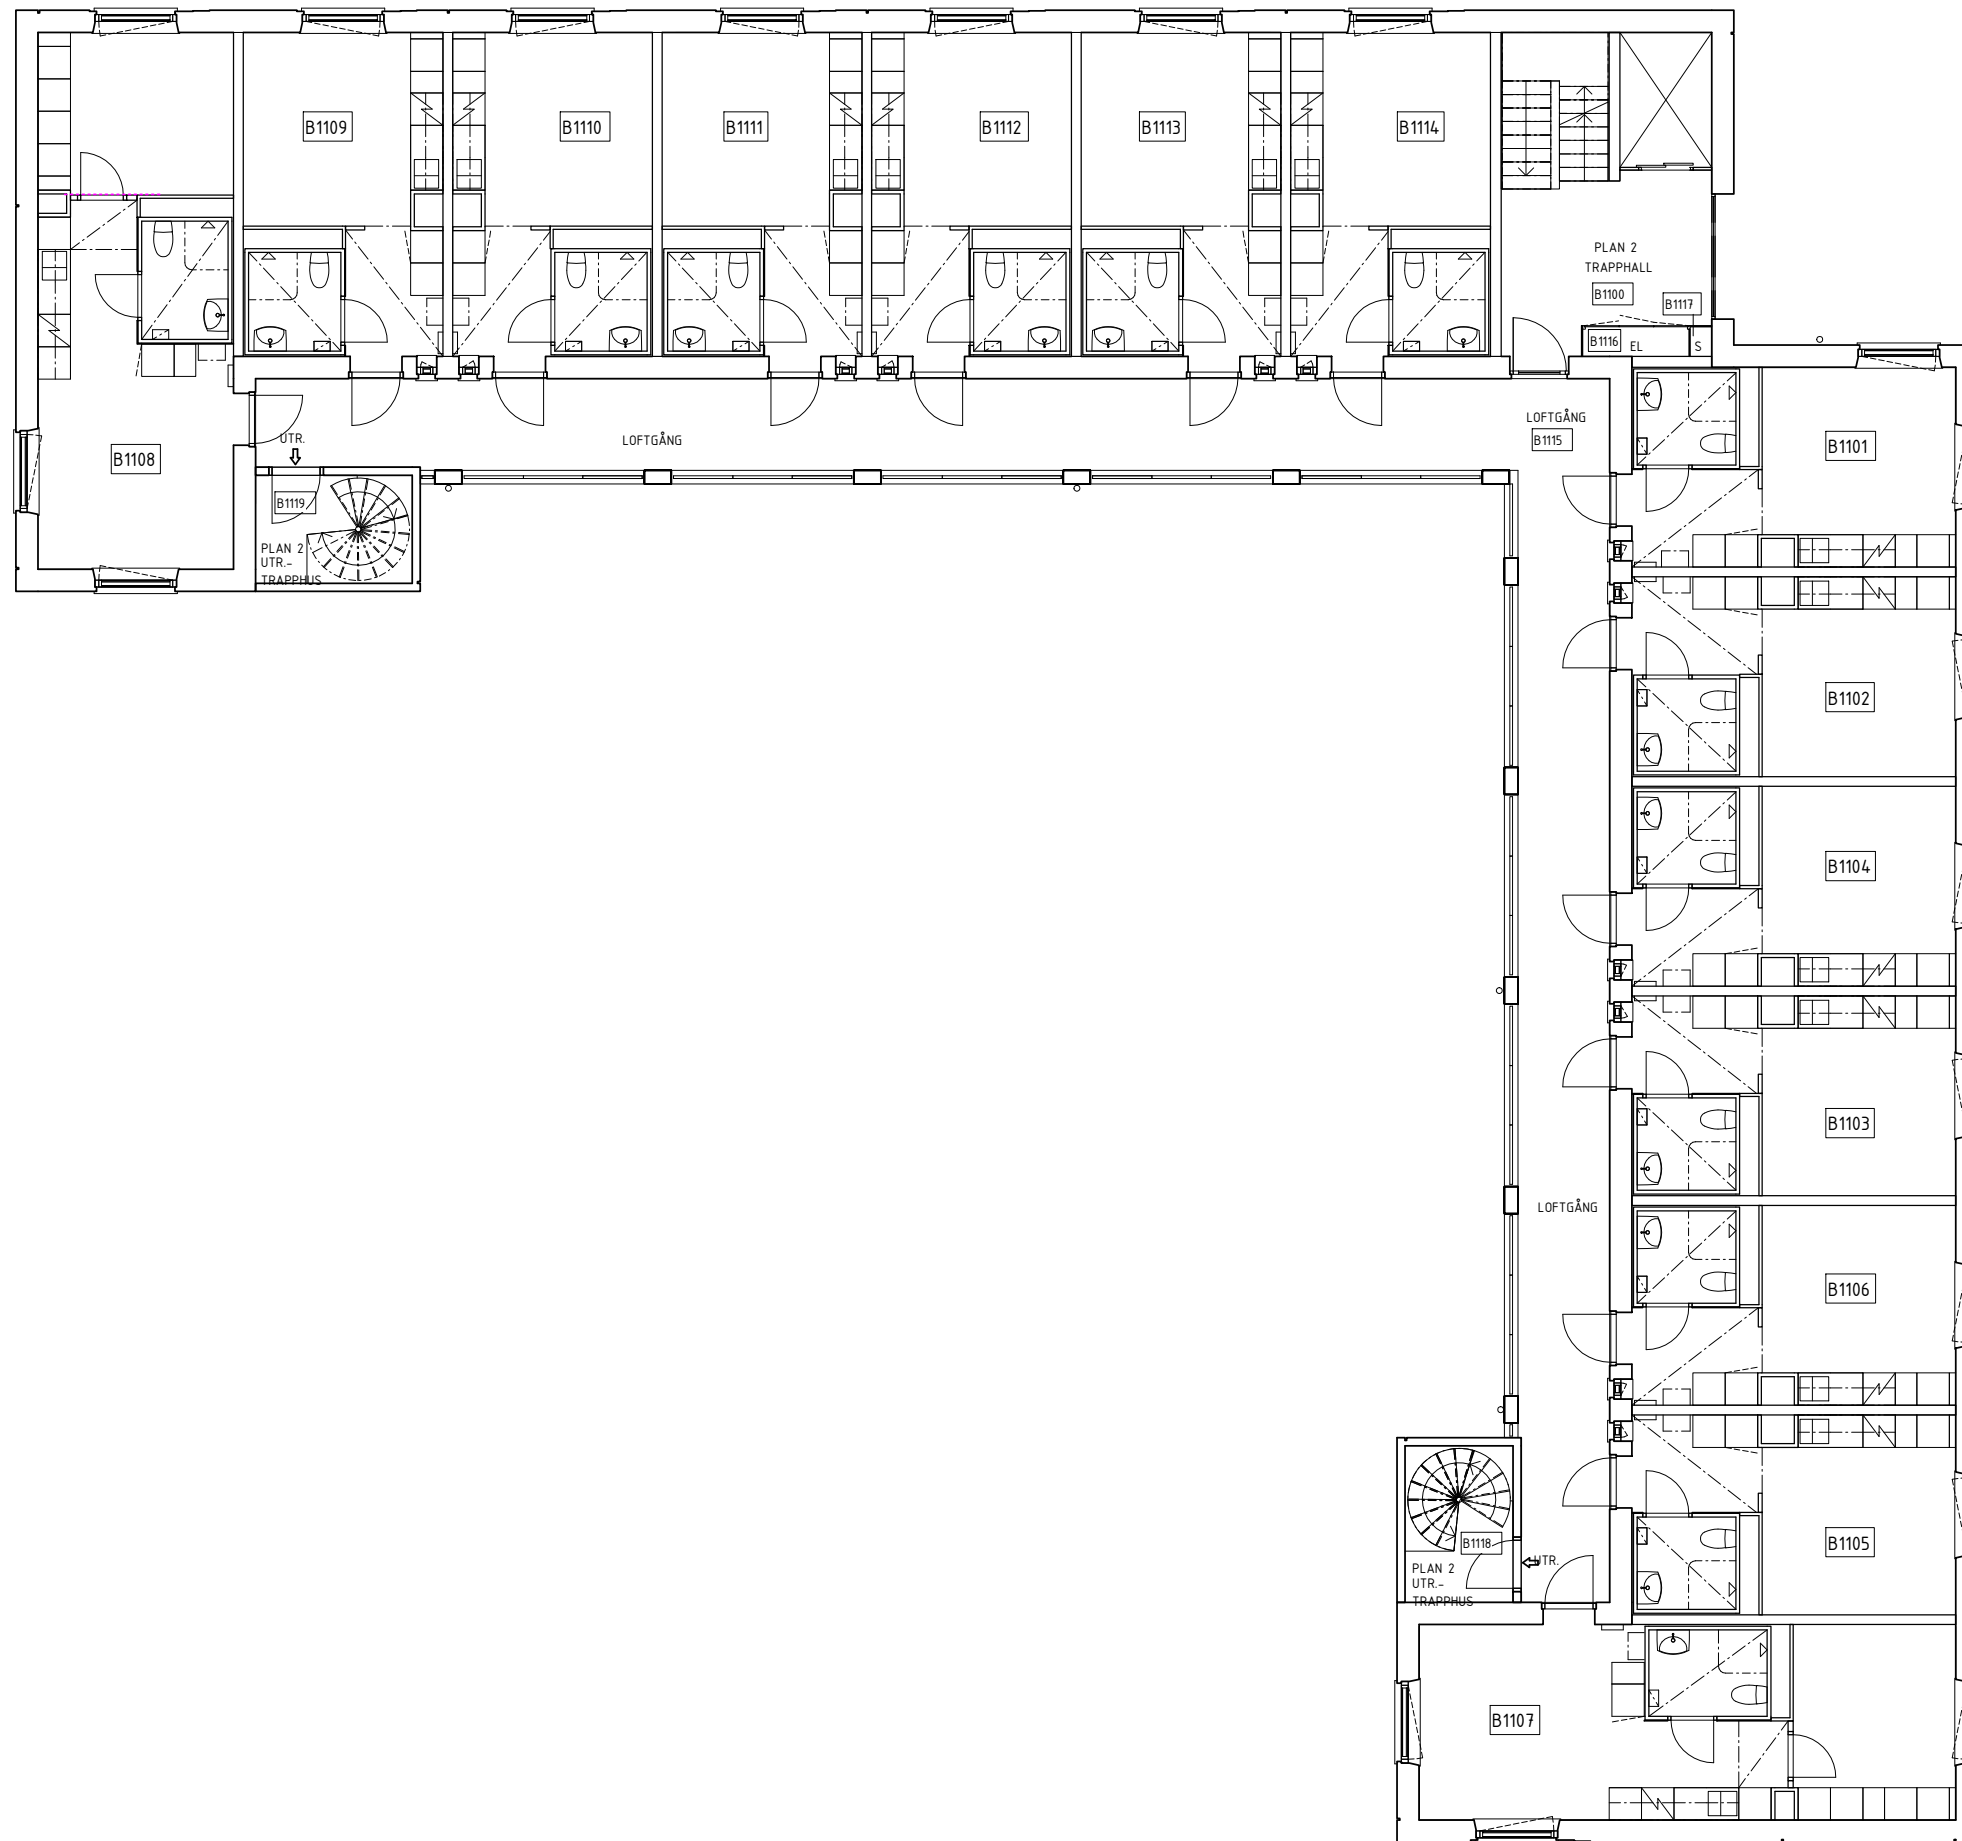

ÖVERSIKT

**STRIX**  
FURIREN 2, HUVUDTSA, SOLNA KOMMUN

ARMÉGATAN 32B ÖVERSIKT  
PLAN 1

DATUM  
2017-03-23

SKALA  
Ej i skala

ÖVERSIKT

**STRIX**  
FURIREN 2, HUVUDTSA, SOLNA KOMMUN

ARMÉGATAN 32B ÖVERSIKT  
PLAN 2