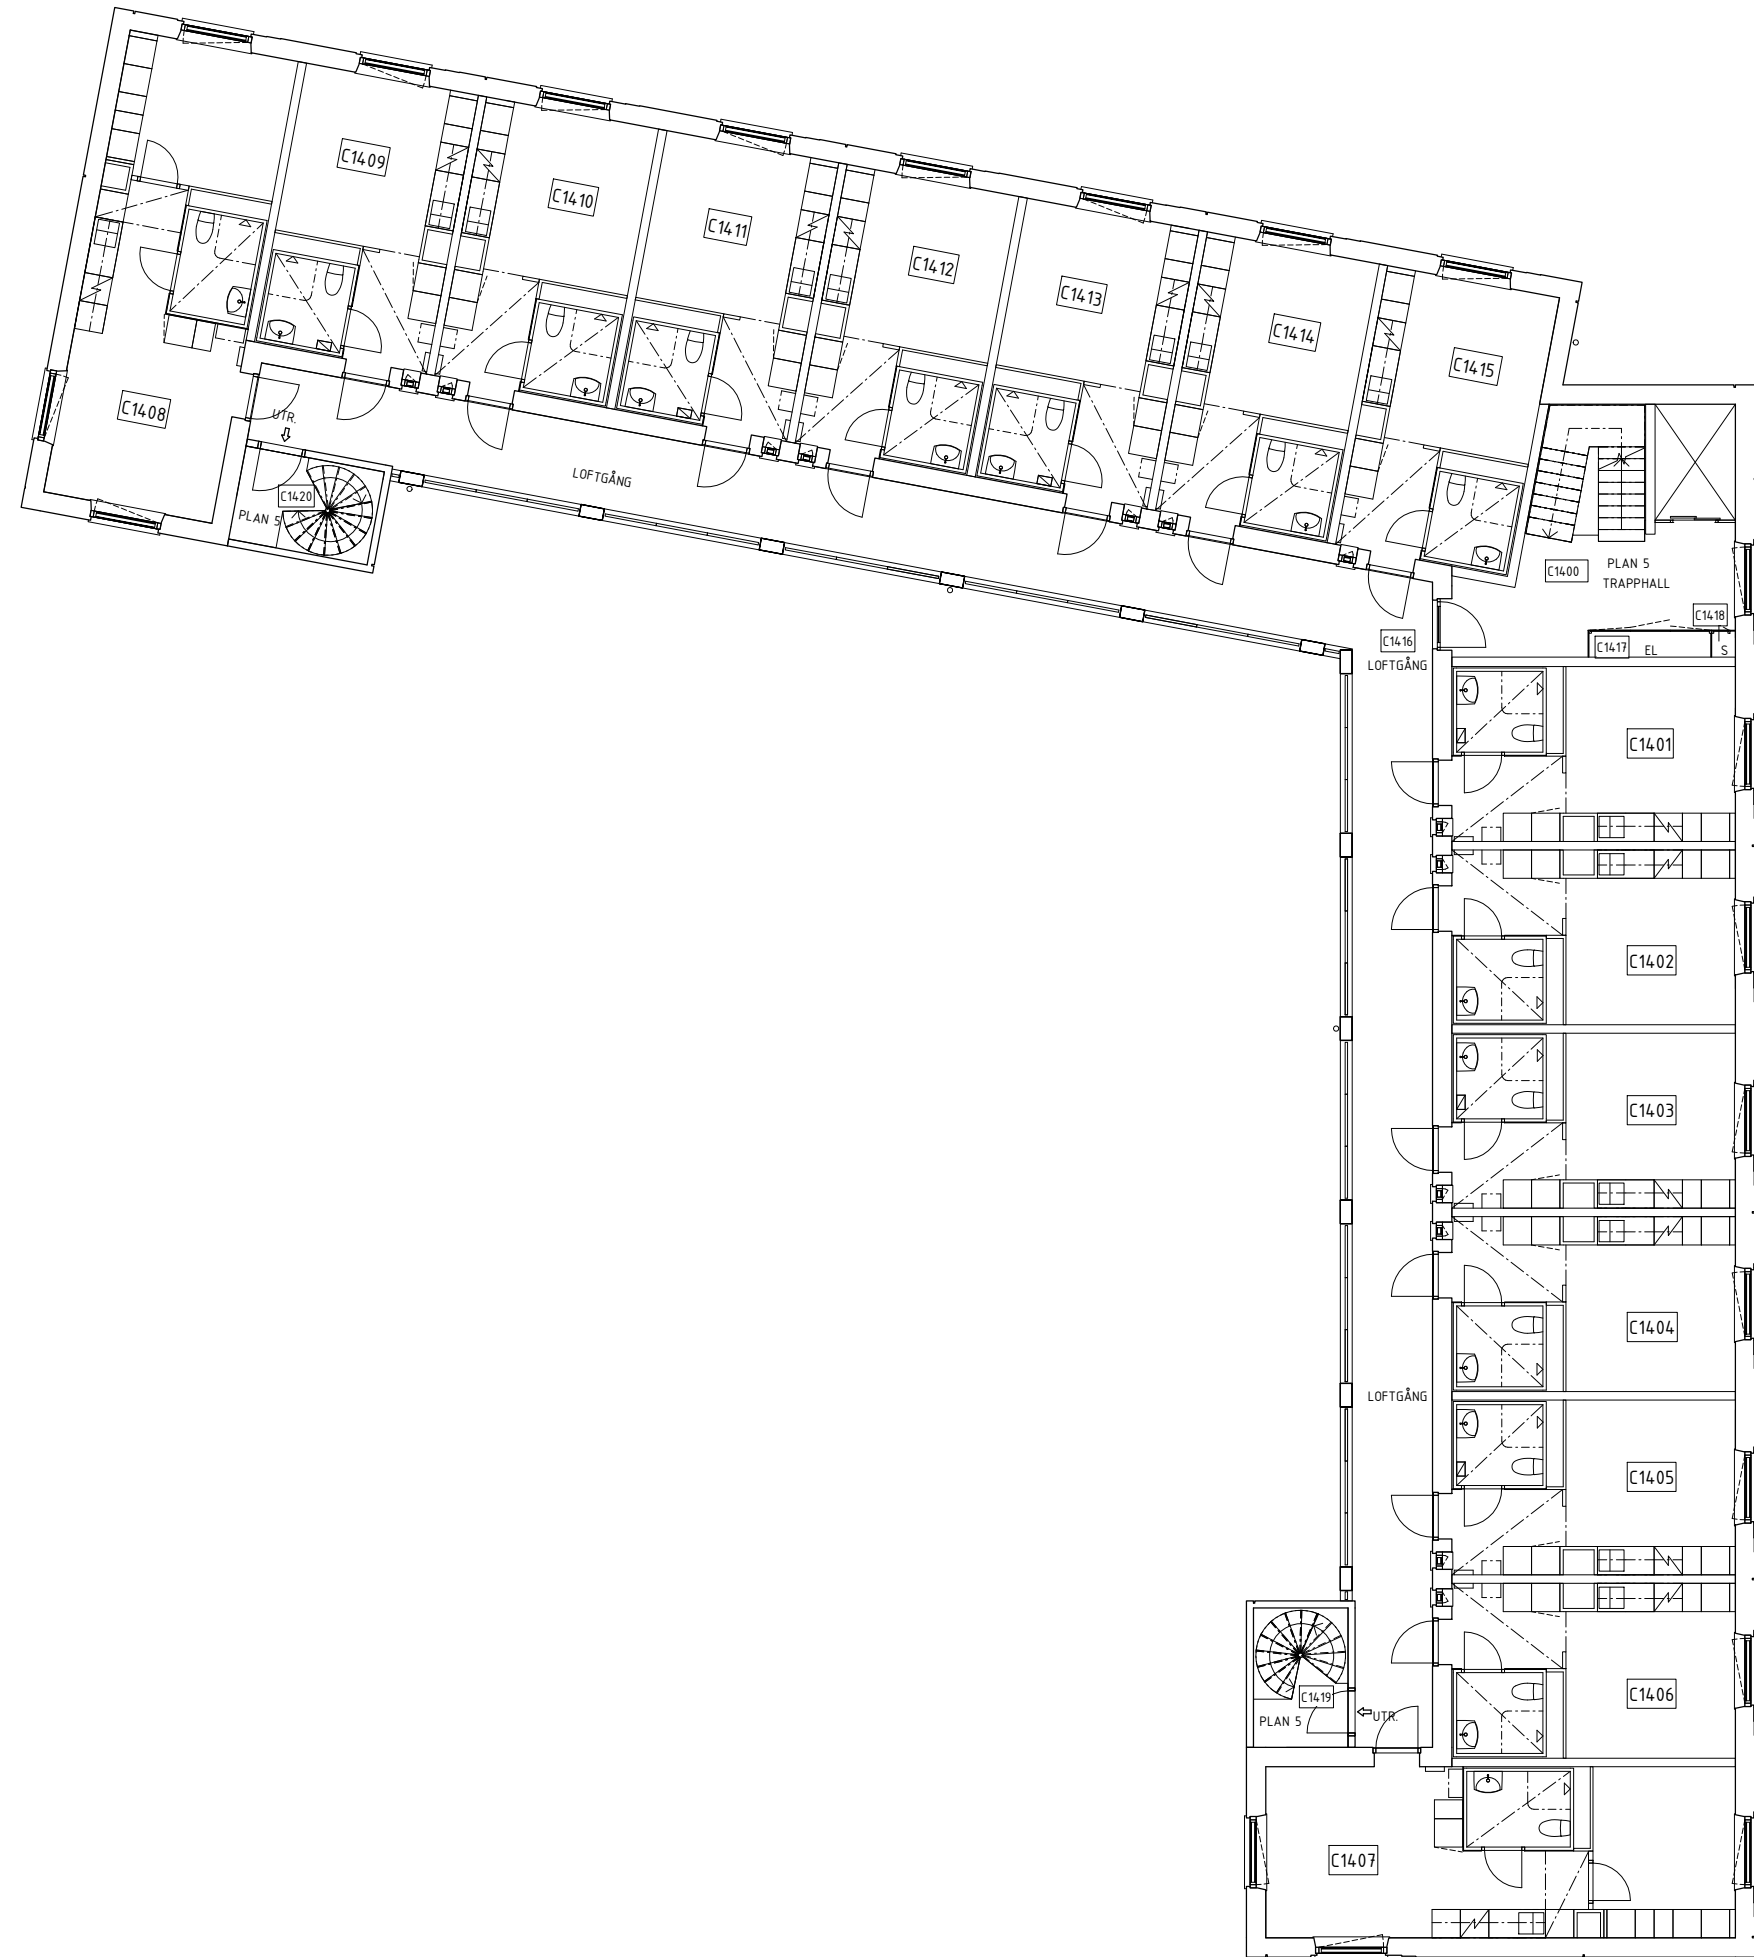

DATUM
2017-03-23

SKALA
Ej i skala

ÖVERSIKT

STRIX
FURIREN 2, HUVUDTSA, SOLNA KOMMUN

ARMÉGATAN 32C ÖVERSIKT
PLAN 3

DATUM
2017-03-23

SKALA
Ej i skala

ÖVERSIKT

STRIX
FURIREN 2, HUVUDTSA, SOLNA KOMMUN

ARMÉGATAN 32C ÖVERSIKT
PLAN 4

DATUM
2017-03-23

SKALA
Ej skala

ÖVERSIKT

STRIX
FURIREN 2, HUVUDTSA, SOLNA KOMMUN

ARMÉGATAN 32C ÖVERSIKT
PLAN 5

DATUM
2017-03-23