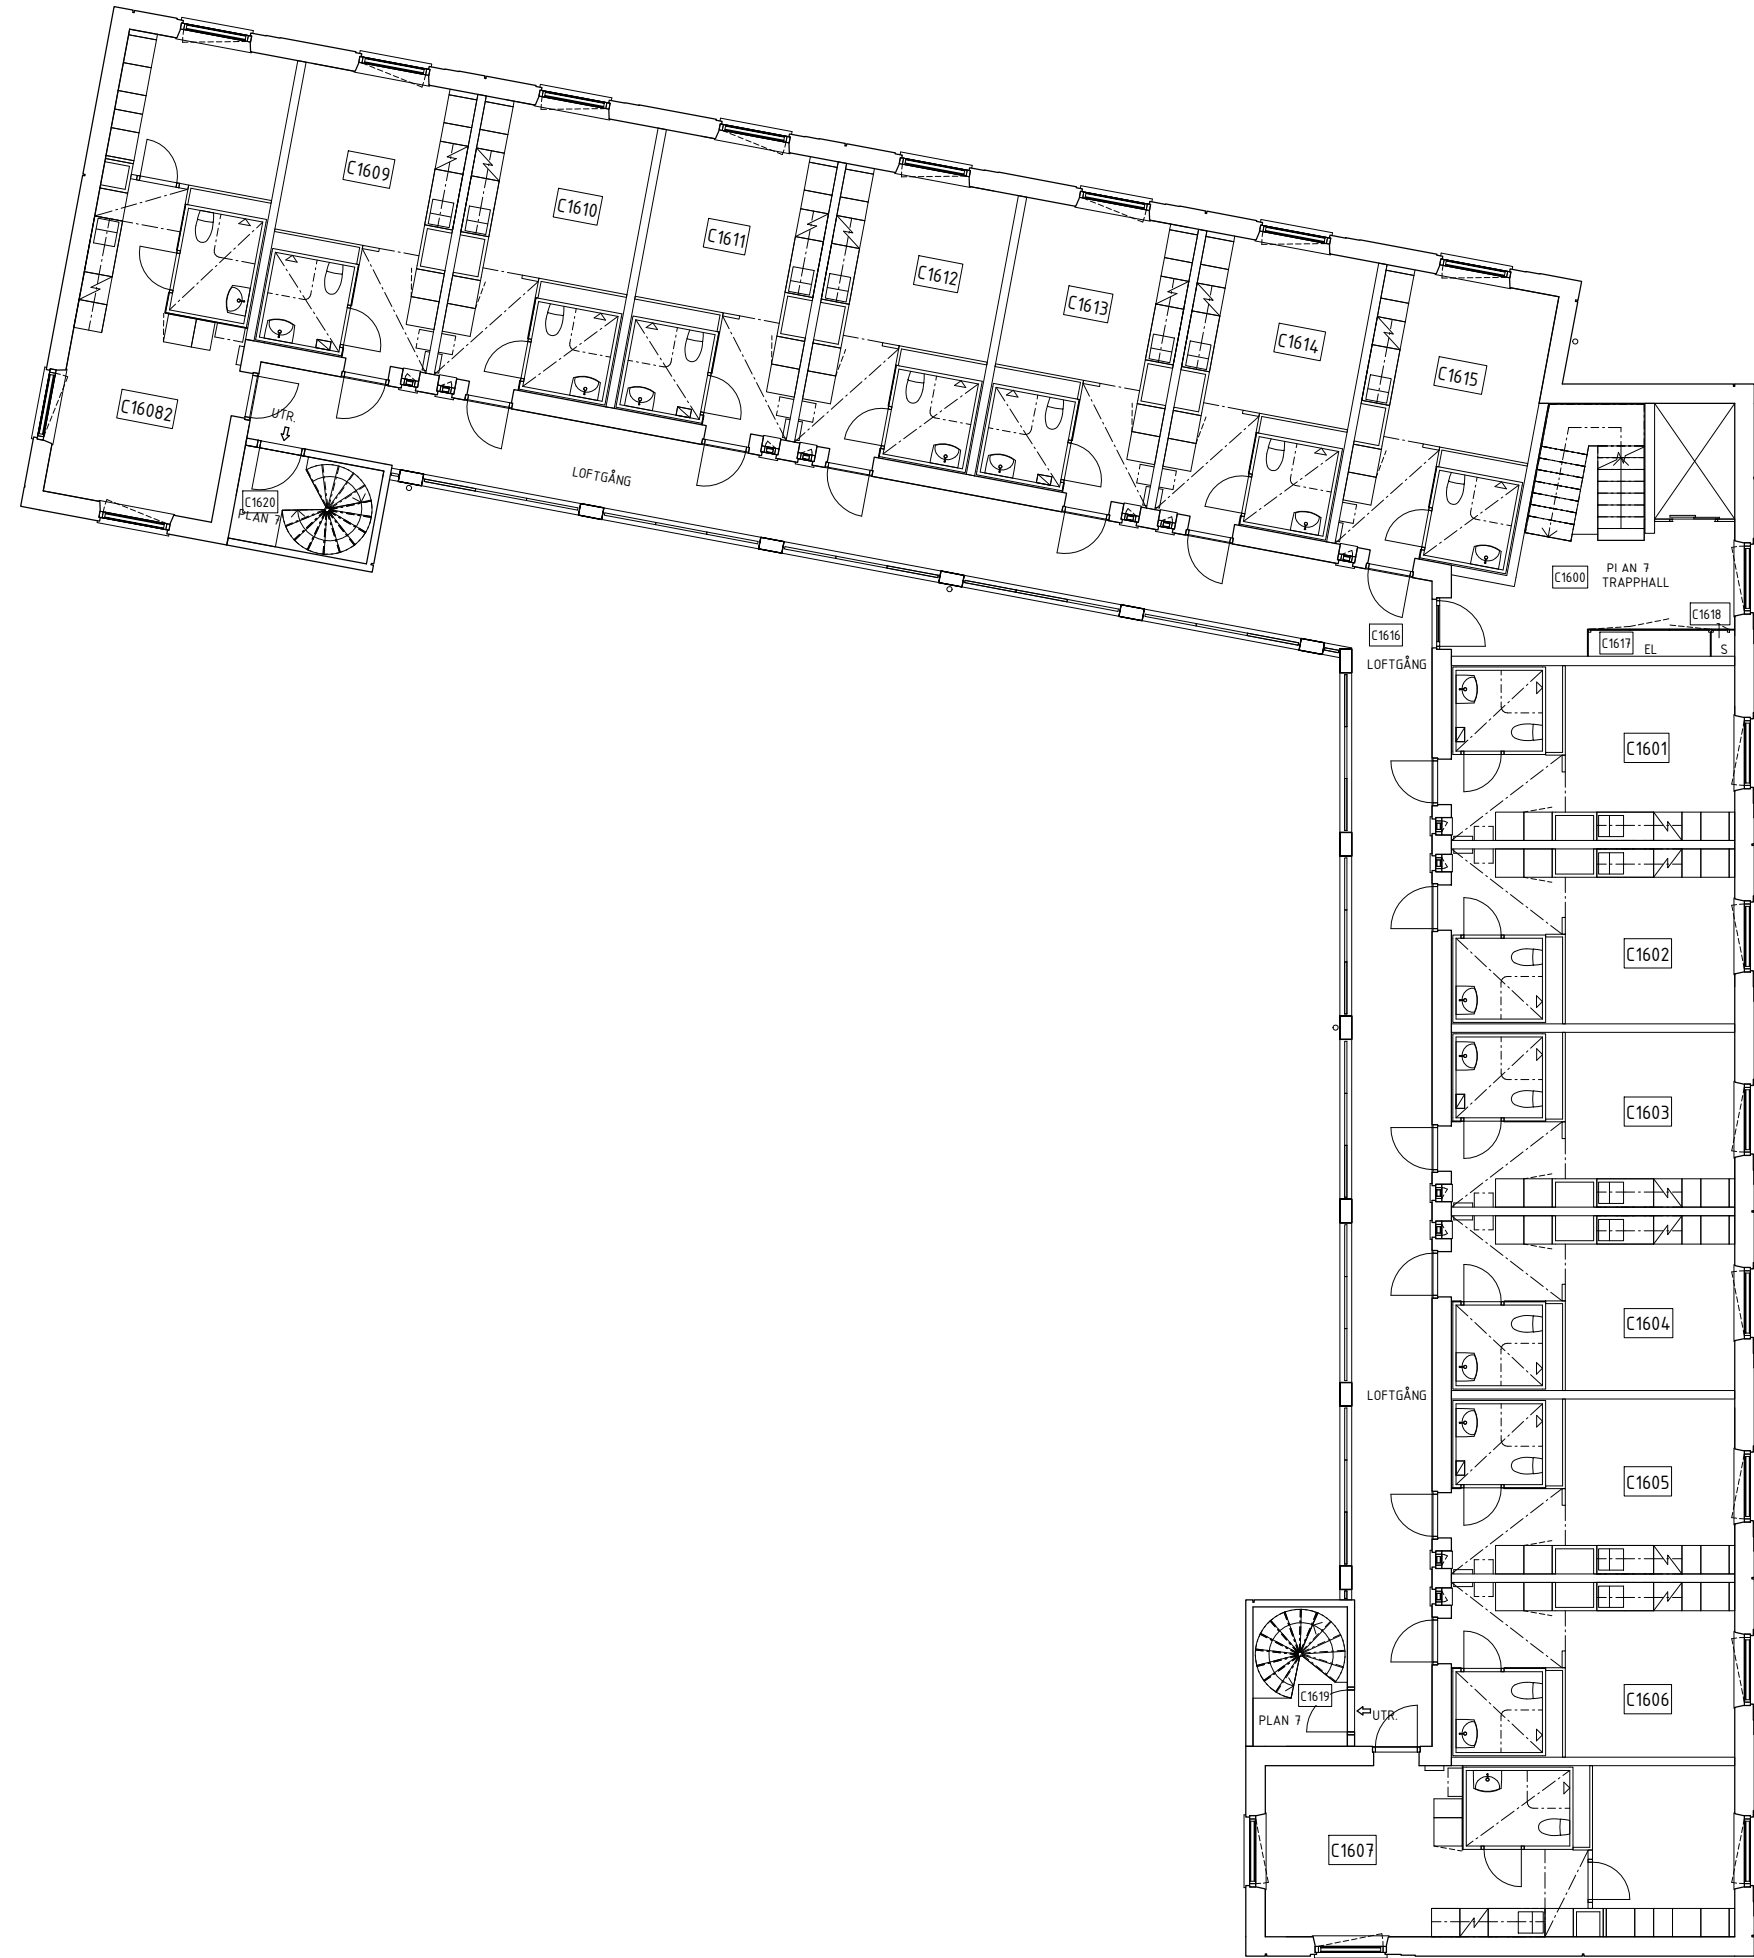

SKALA
Ej i skala

ÖVERSIKT

STRIX
FURIREN 2, HUVUDTSA, SOLNA KOMMUN

ARMÉGATAN 32C ÖVERSIKT
PLAN 6

DATUM
2017-03-23

SKALA
Ej i skala

ÖVERSIKT

STRIX
FURIREN 2, HUVUDTSA, SOLNA KOMMUN

ARMÉGATAN 32C ÖVERSIKT
PLAN 7

DATUM
2017-03-23

SKALA
Ej i skala

ÖVERSIKT

STRIX
FURIREN 2, HUVUDTSA, SOLNA KOMMUN

ARMÉGATAN 32C ÖVERSIKT
PLAN 8

DATUM
2017-03-23

SKALA
Ej skala