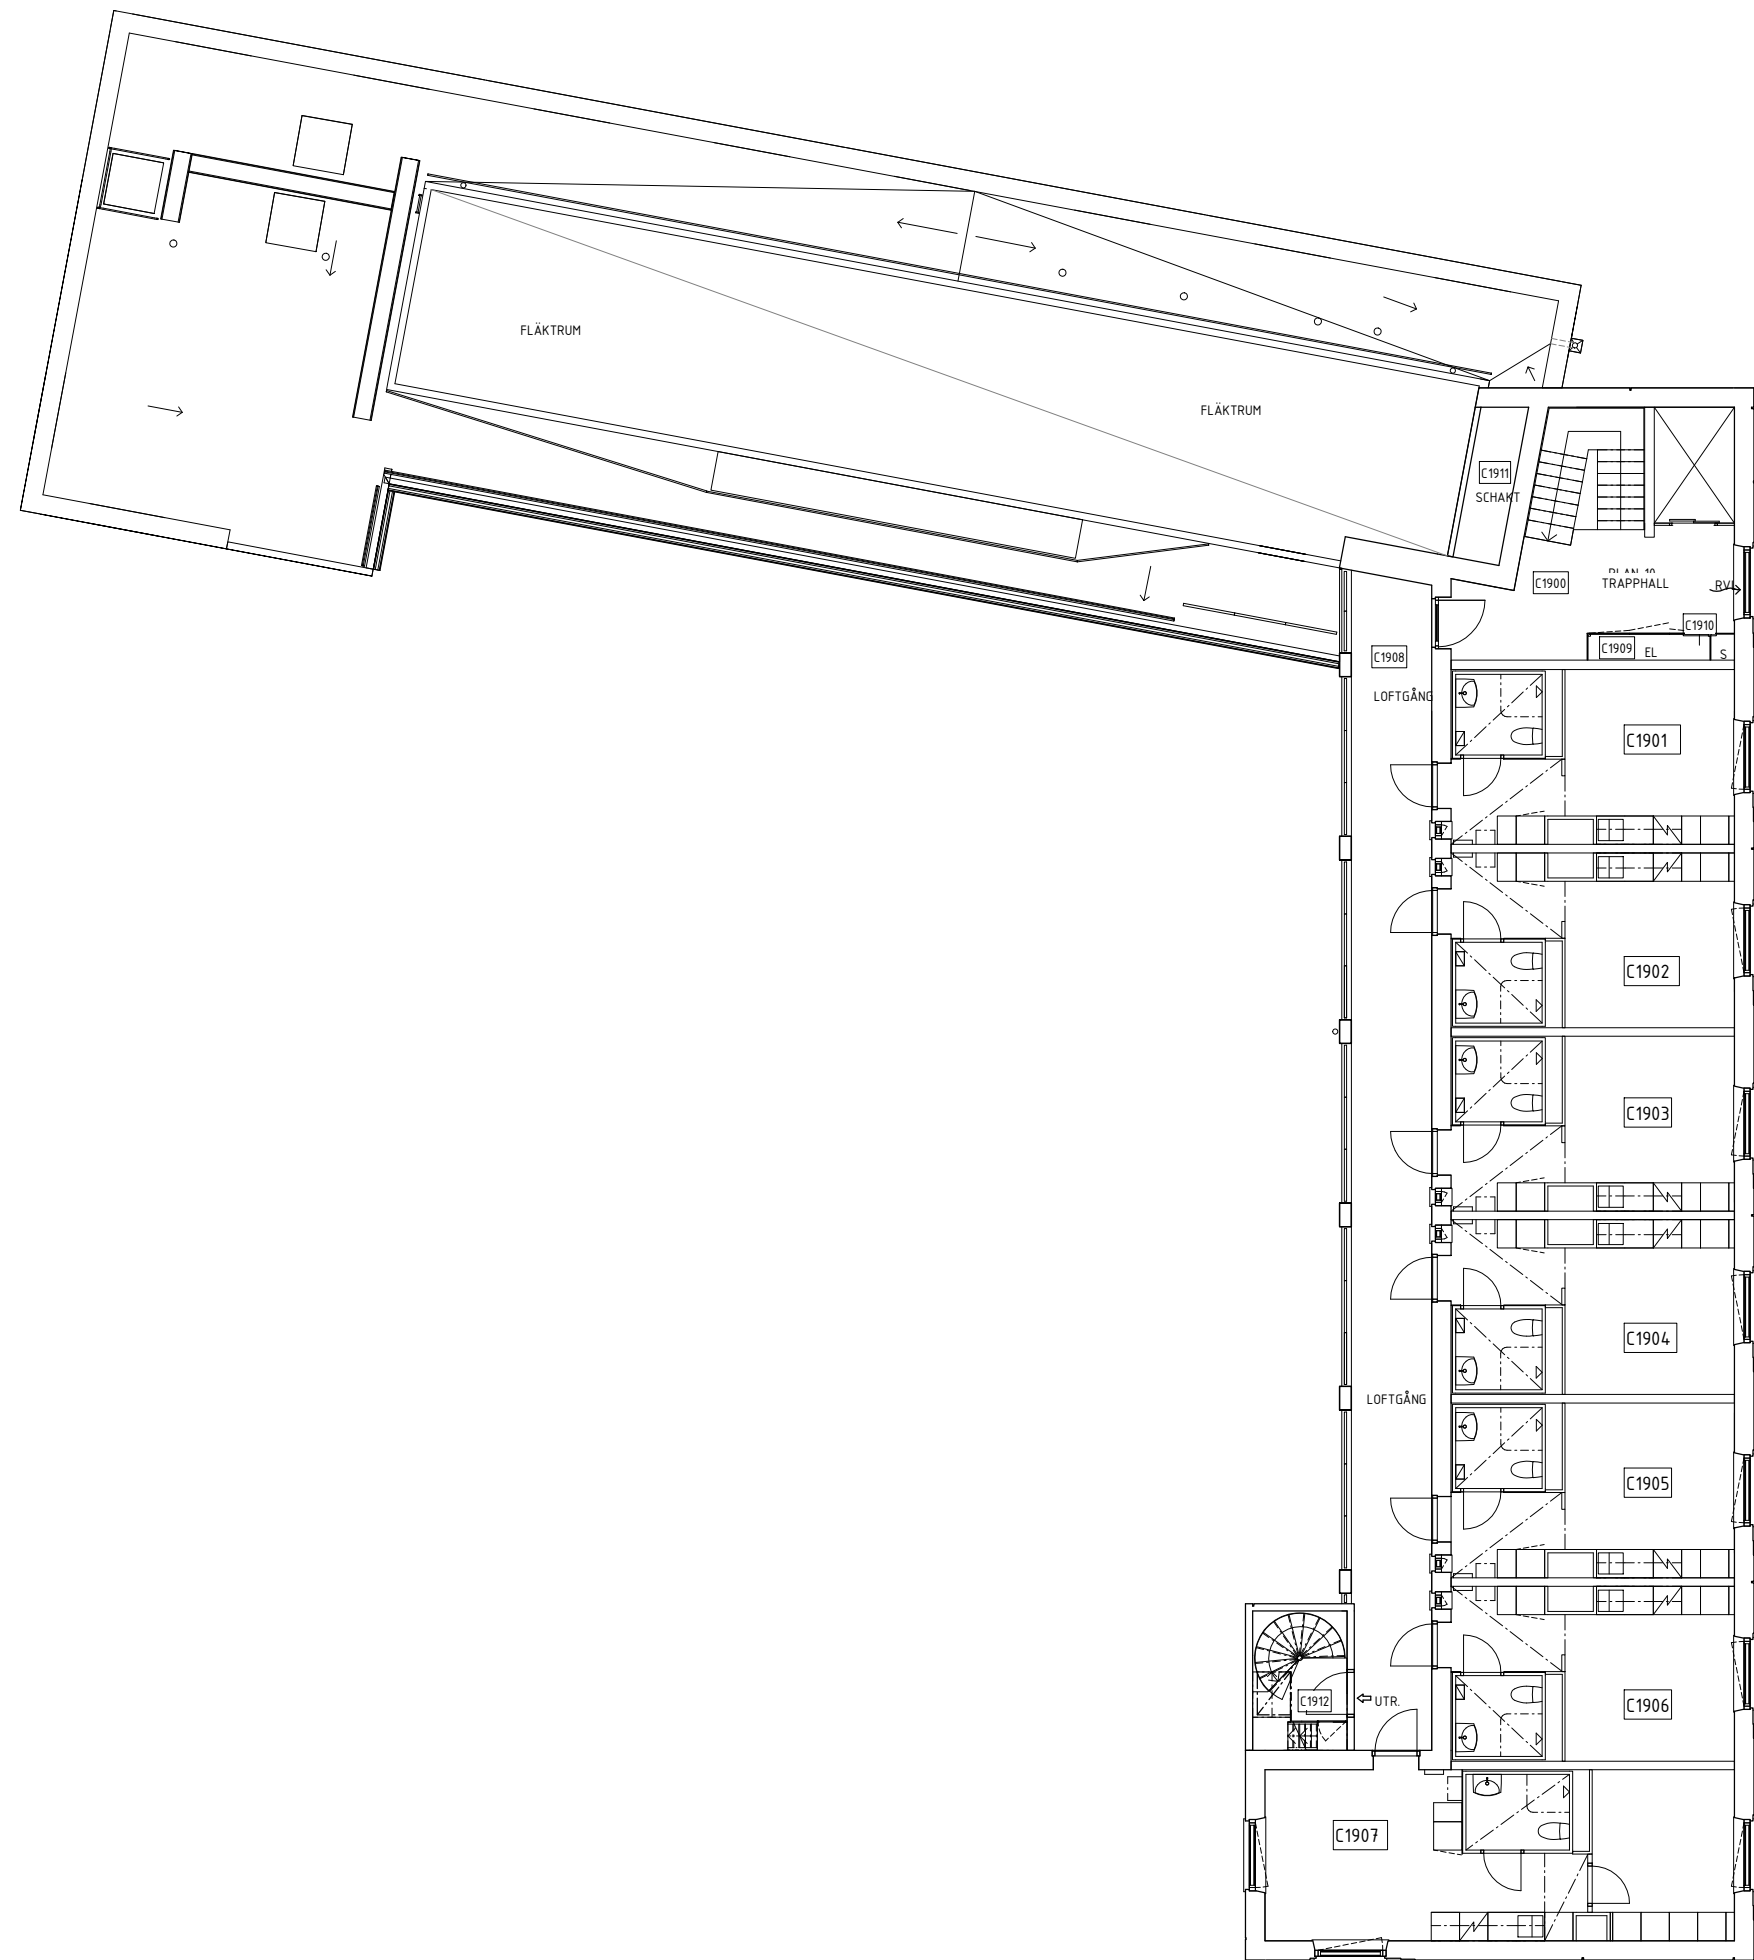

ÖVERSIKT

STRIX
FURIREN 2, HUVUDTSA, SOLNA KOMMUN

ARMÉGATAN 32C ÖVERSIKT
PLAN 9

DATUM
2017-03-23

SKALA
Ej skala

ÖVERSIKT

STRIX
FURIREN 2, HUVUDTSA, SOLNA KOMMUN

ARMÉGATAN 32C ÖVERSIKT
PLAN 10

DATUM
2017-03-23

SKALA
Ej skala