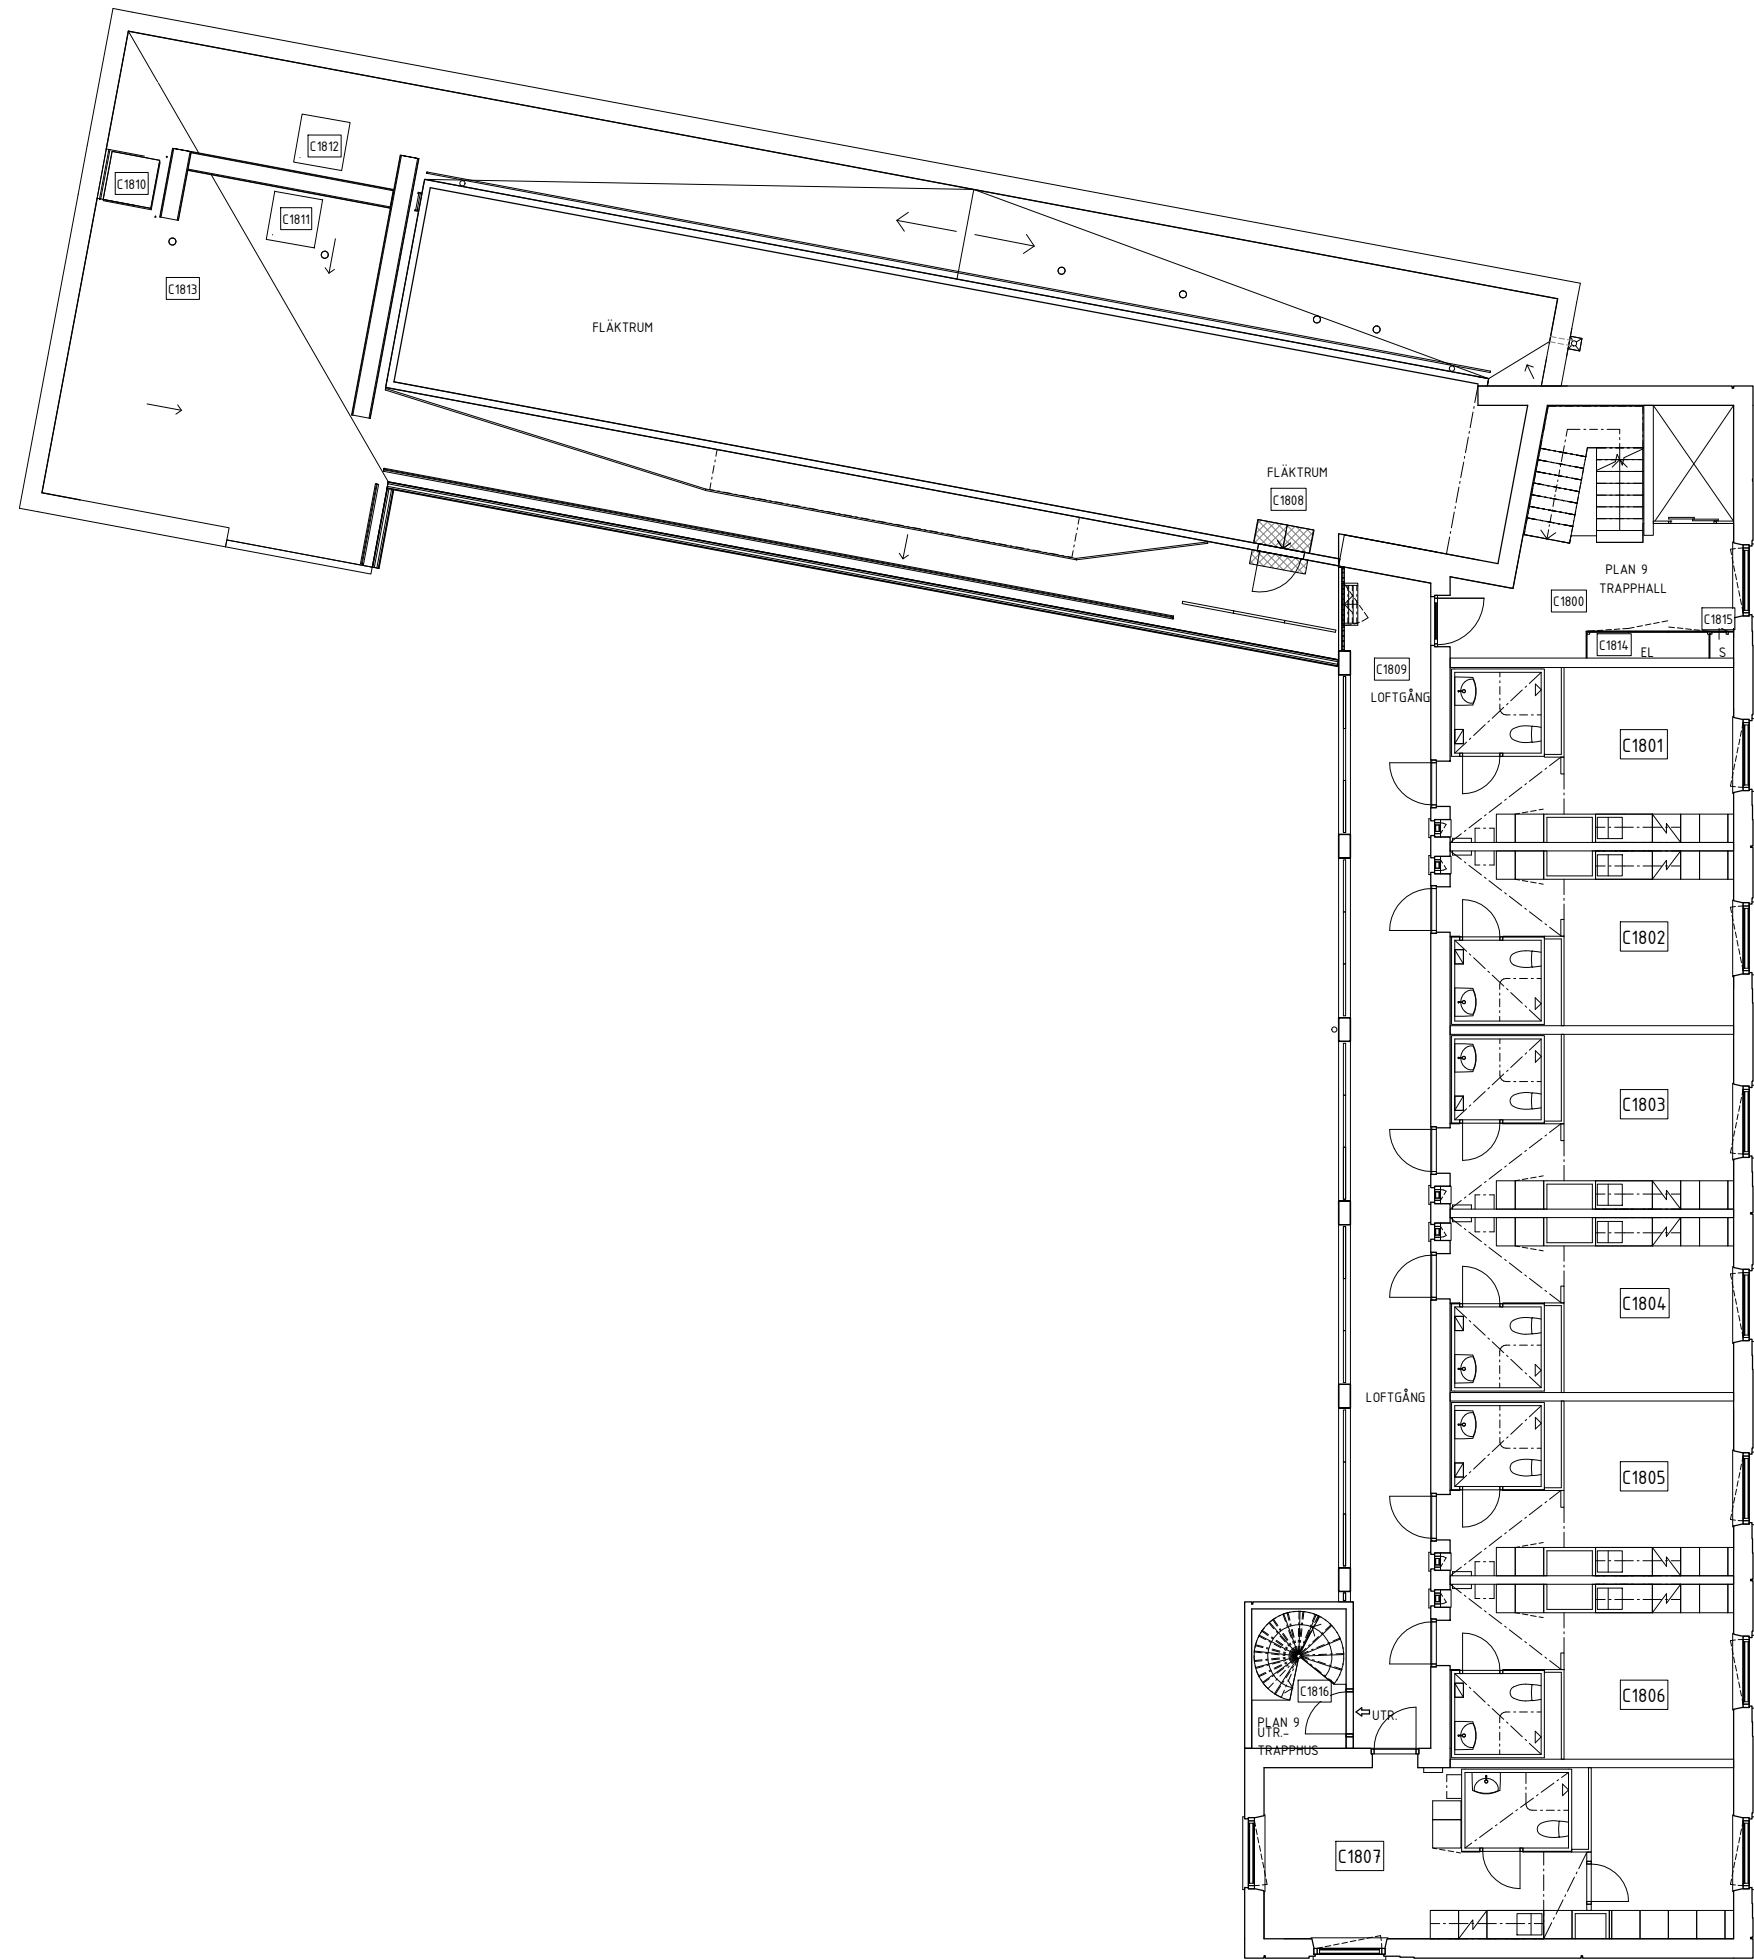

SKALA
Ej i skala

ÖVERSIKT

STRIX
FURIREN 2, HUVUDTSA, SOLNA KOMMUN

ARMÉGATAN 32C ÖVERSIKT
PLAN 6

DATUM
2017-03-23

SKALA
Ej i skala

ÖVERSIKT

STRIX
FURIREN 2, HUVUDTSA, SOLNA KOMMUN

ARMÉGATAN 32C ÖVERSIKT
PLAN 7

DATUM
2017-03-23

SKALA
Ej i skala

ÖVERSIKT

STRIX
FURIREN 2, HUVUDTSA, SOLNA KOMMUN

ARMÉGATAN 32C ÖVERSIKT
PLAN 8

DATUM
2017-03-23

SKALA
Ej skala

ÖVERSIKT

STRIX
FURIREN 2, HUVUDTSA, SOLNA KOMMUN

ARMÉGATAN 32C ÖVERSIKT
PLAN 9

DATUM
2017-03-23

SKALA
Ej skala

ÖVERSIKT

STRIX
FURIREN 2, HUVUDTSA, SOLNA KOMMUN

ARMÉGATAN 32C ÖVERSIKT
PLAN 10